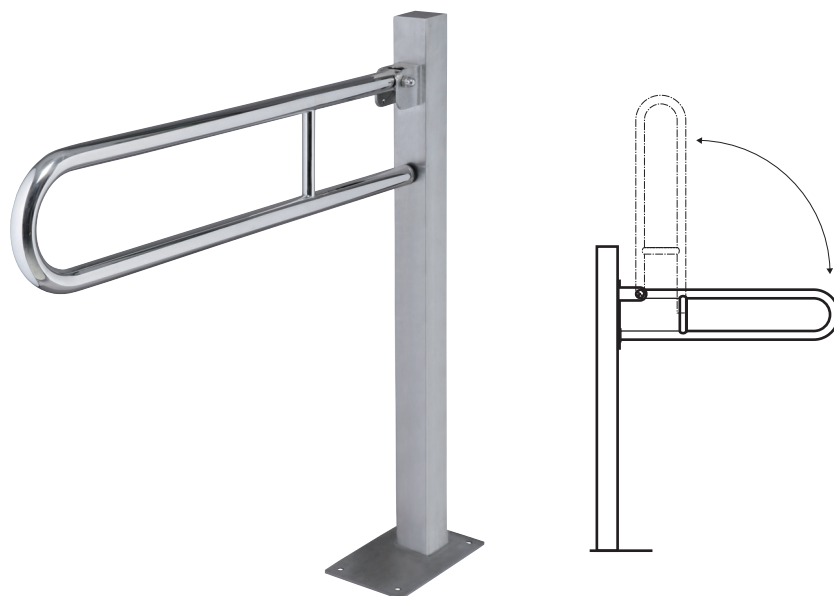

ilustrační foto /
illustration /
Illustration:

Parametry / Features / Eigenschaften

šířka / width / Breite:	150 mm
výška / height / Höhe:	870 mm
hloubka / depth / Tiefe:	972 mm
nosnost / load capacity / Ladekapazität:	120 kg
materiál / material / Material:	nerez / stainless steel / rostfrei
povrch. úprava / finish / Oberfläche:	brus / brush / gebürstet
noha / leg / Bein:	nerez mat / stainless steel, mat / rostfrei, Matte
záruka / warranty / Garantie:	6 let / 6 years / 6 Jahre