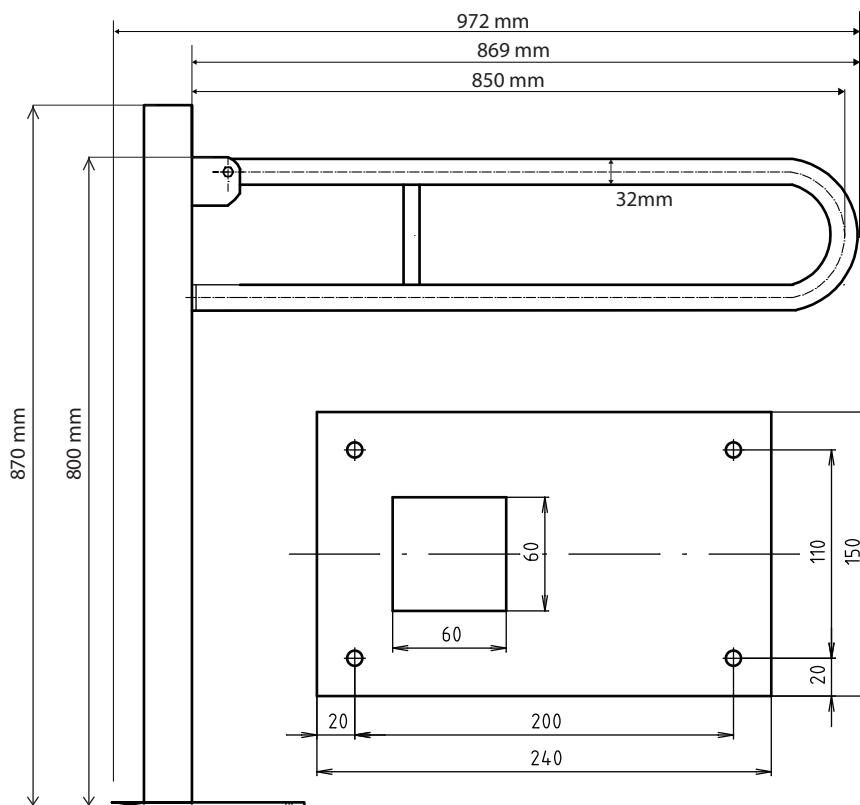

ilustrační foto /
illustration /
Illustration:

Parametry / Features / Eigenschaften

šířka / width / Breite:	150 mm
výška / height / Höhe:	870 mm
hloubka / depth / Tiefe:	972 mm
nosnost / load capacity / Ladekapazität:	120 kg
materiál / material / Material:	nerez / stainless steel / rostfrei
povrch. úprava / finish / Oberfläche:	brus / brush / gebürstet
noha / leg / Bein:	nerez mat / stainless steel, mat / rostfrei, Matte
záruka / warranty / Garantie:	6 let / 6 years / 6 Jahre