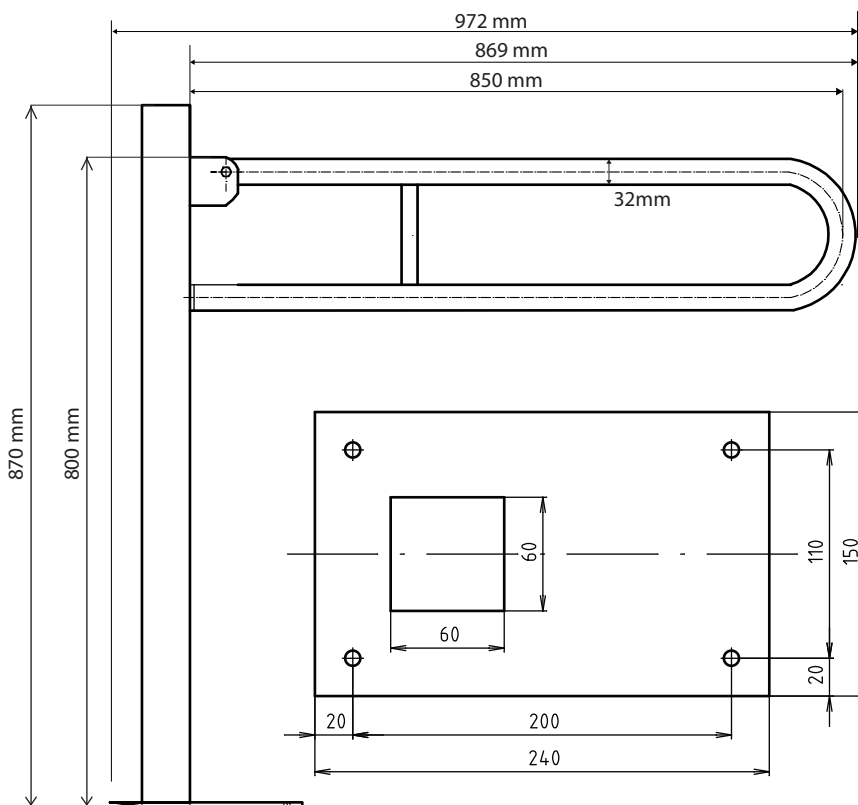

ilustrační foto /  
illustration /  
Illustration:

## Parametry / Features / Eigenschaften

|  |   |
|--|---|
| šířka / width / Breite:                  | 150 mm                                  |
| výška / height / Höhe:                   | 870 mm                                  |
| hloubka / depth / Tiefe:                 | 972 mm                                  |
| nosnost / load capacity / Ladekapazität: | 120 kg                                  |
| materiál / material / Material:          | ocel / steel / Stahl                    |
| povrch. úprava / finish / Oberfläche:    | bílé / white / weiß                     |
| noha / leg / Bein:                       | ocel, bílá / steel, white / Stahl, weiß |