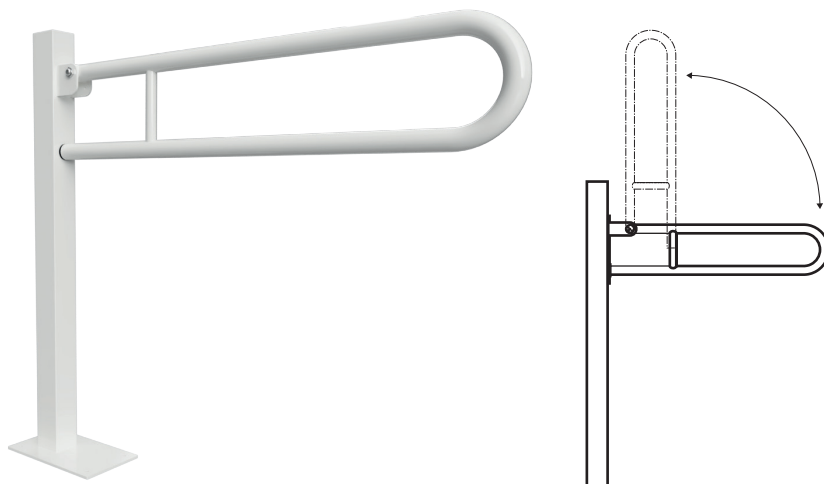

ilustrační foto /  
illustration /  
Illustration:

## Parametry / Features / Eigenschaften

|  |   |
|--|---|
| šířka / width / Breite:                  | 150 mm                                  |
| výška / height / Höhe:                   | 870 mm                                  |
| hloubka / depth / Tiefe:                 | 972 mm                                  |
| nosnost / load capacity / Ladekapazität: | 120 kg                                  |
| materiál / material / Material:          | ocel / steel / Stahl                    |
| povrch. úprava / finish / Oberfläche:    | bílé / white / weiß                     |
| noha / leg / Bein:                       | ocel, bílá / steel, white / Stahl, weiß |