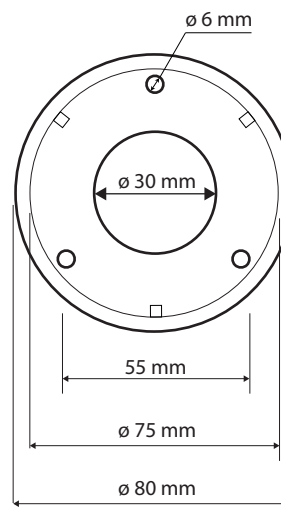

Levé
 Left
 Links

Parametry / Features / Eigenschaften

šířka / width / Breite:	660 mm
výška / height / Höhe:	1180 mm
hloubka / depth / Tiefe:	580 mm
nosnost / load capacity / Ladekapazität:	120 kg
materiál / material / Material:	Fe
povrch. úprava / finish / Oberfläche:	komaxit / comaxit / Komaxit
barva / color / Farbe:	bílá / white / weiß
záruka / warranty / Garantie:	2 roky / 2 years / 2 Jahre