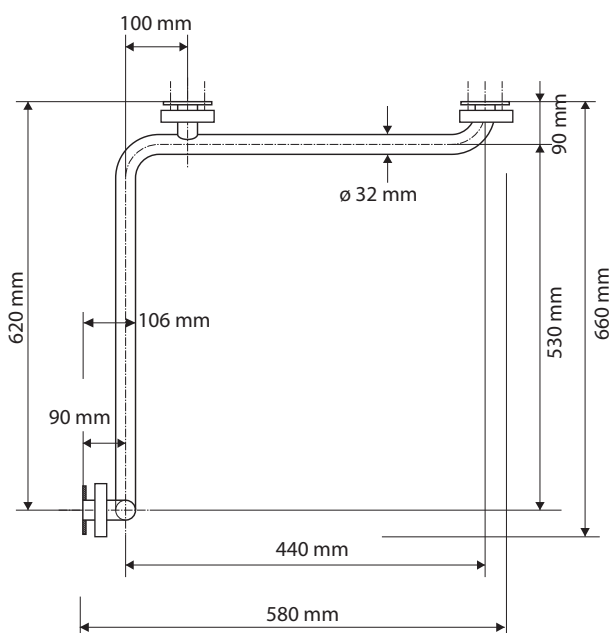

Levé
 Left
 Links

Parametry / Features / Eigenschaften

šířka / width / Breite:	660 mm
výška / height / Höhe:	1180 mm
hloubka / depth / Tiefe:	580 mm
nosnost / load capacity / Ladekapazität:	120 kg
materiál / material / Material:	Fe
povrch. úprava / finish / Oberfläche:	komaxit / comaxit / Komaxit
barva / color / Farbe:	bílá / white / weiß
záruka / warranty / Garantie:	2 roky / 2 years / 2 Jahre