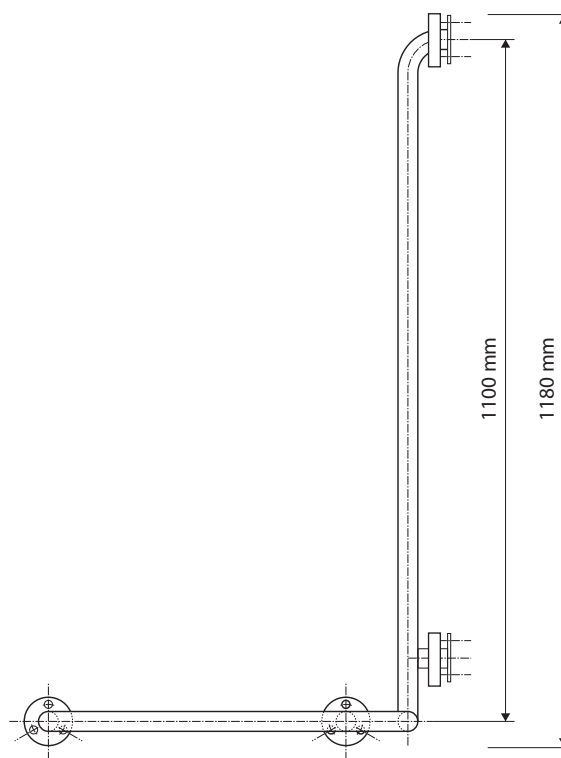

Levé
 Left
 Links

Parametry / Features / Eigenschaften

šířka / width / Breite:	660 mm
výška / height / Höhe:	1180 mm
hloubka / depth / Tiefe:	580 mm
nosnost / load capacity / Ladekapazität:	120 kg
materiál / material / Material:	Fe
povrch. úprava / finish / Oberfläche:	komaxit / comaxit / Komaxit
barva / color / Farbe:	bílá / white / weiß
záruka / warranty / Garantie:	2 roky / 2 years / 2 Jahre