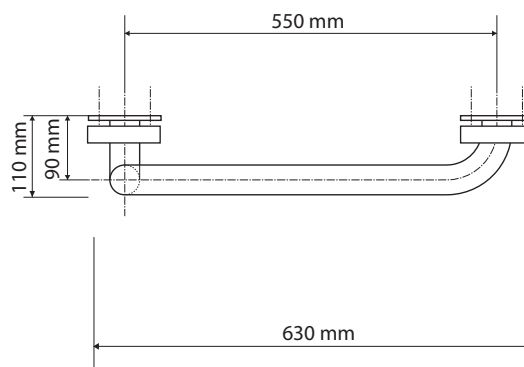

Levé
Left
Links

Parametry / Features / Eigenschaften

šířka / width / Breite:	630 mm
výška / height / Höhe:	890 mm
hloubka / depth / Tiefe:	110 mm
nosnost / load capacity / Ladekapazität:	120 kg
materiál / material / Material:	nerez / stainless steel / rostfrei
povrch. úprava / finish / Oberfläche:	lesk / polished / poliert
skryté kotvení / Secret Fix / Geheimnis Fix	