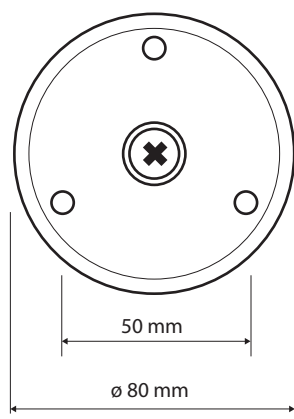

Levé
Left
Links

Parametry / Features / Eigenschaften

šířka / width / Breite:	630 mm
výška / height / Höhe:	890 mm
hloubka / depth / Tiefe:	110 mm
nosnost / load capacity / Ladekapazität:	120 kg
materiál / material / Material:	nerez / stainless steel / rostfrei
povrch. úprava / finish / Oberfläche:	lesk / polished / poliert
skryté kotvení / Secret Fix / Geheimnis Fix	