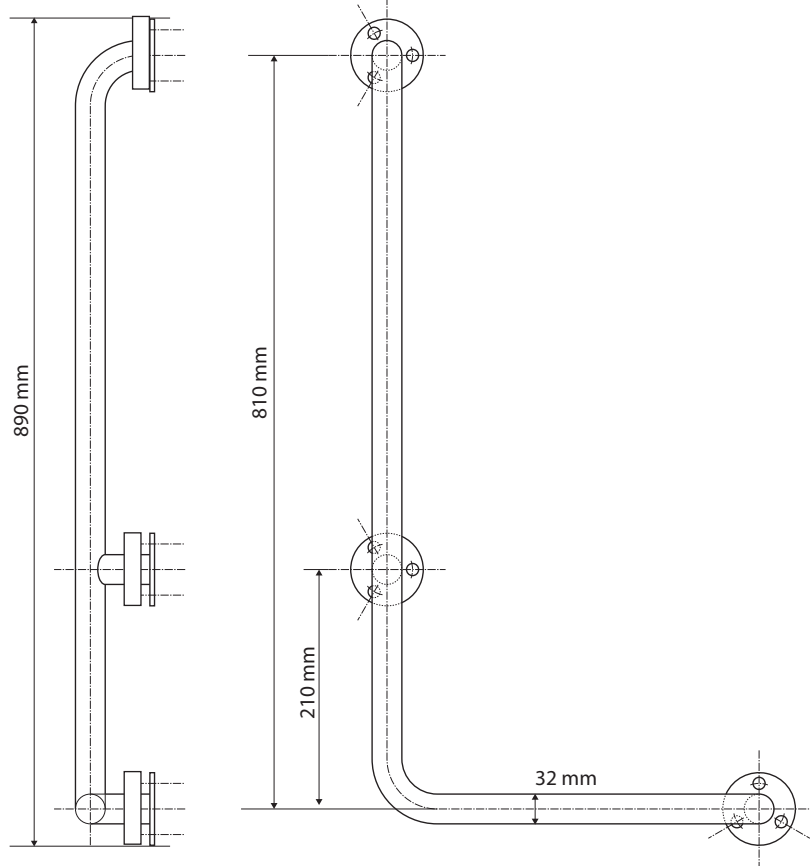

Levé
Left
Links

Parametry / Features / Eigenschaften

šířka / width / Breite:	630 mm
výška / height / Höhe:	890 mm
hloubka / depth / Tiefe:	110 mm
nosnost / load capacity / Ladekapazität:	120 kg
materiál / material / Material:	nerez / stainless steel / rostfrei
povrch. úprava / finish / Oberfläche:	lesk / polished / poliert
skryté kotvení / Secret Fix / Geheimnis Fix	