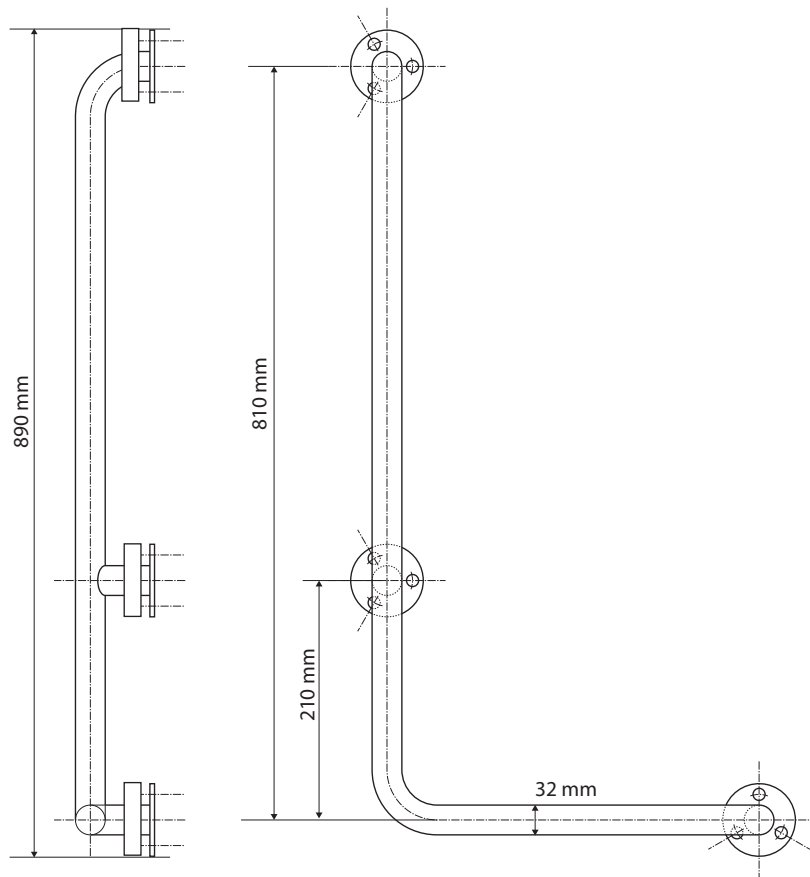

Levé
Left
Links

ilustrační foto /
illustration /
Illustration:

Parametry / Features / Eigenschaften

šířka / width / Breite:	630 mm
výška / height / Höhe:	890 mm
hloubka / depth / Tiefe:	110 mm
nosnost / load capacity / Ladekapazität:	120 kg
materiál / material / Material:	nerez / stainless steel / rostfrei
povrch. úprava / finish / Oberfläche:	brus / brush / gebürstet
záruka / warranty / Garantie:	6 let / 6 years / 6 Jahre
skryté kotvení / Secret Fix / Geheimnis Fix	