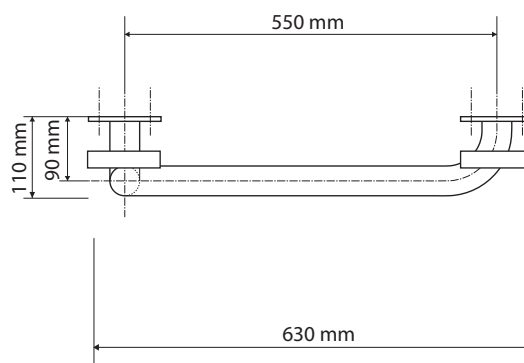

Levé
Left
Links

ilustrační foto /
illustration /
Illustration:

Parametry / Features / Eigenschaften

šířka / width / Breite:	630 mm
výška / height / Höhe:	890 mm
hloubka / depth / Tiefe:	110 mm
nosnost / load capacity / Ladekapazität:	120 kg
materiál / material / Material:	nerez / stainless steel / rostfrei
povrch. úprava / finish / Oberfläche:	brus / brush / gebürstet
záruka / warranty / Garantie:	6 let / 6 years / 6 Jahre
skryté kotvení / Secret Fix / Geheimnis Fix	