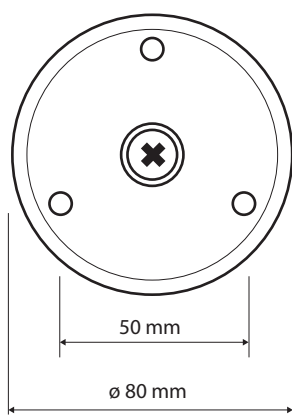

Levé
Left
Links

ilustrační foto /
illustration /
Illustration:

Parametry / Features / Eigenschaften

šířka / width / Breite:	630 mm
výška / height / Höhe:	890 mm
hloubka / depth / Tiefe:	110 mm
nosnost / load capacity / Ladekapazität:	120 kg
materiál / material / Material:	nerez / stainless steel / rostfrei
povrch. úprava / finish / Oberfläche:	brus / brush / gebürstet
záruka / warranty / Garantie:	6 let / 6 years / 6 Jahre
skryté kotvení / Secret Fix / Geheimnis Fix	