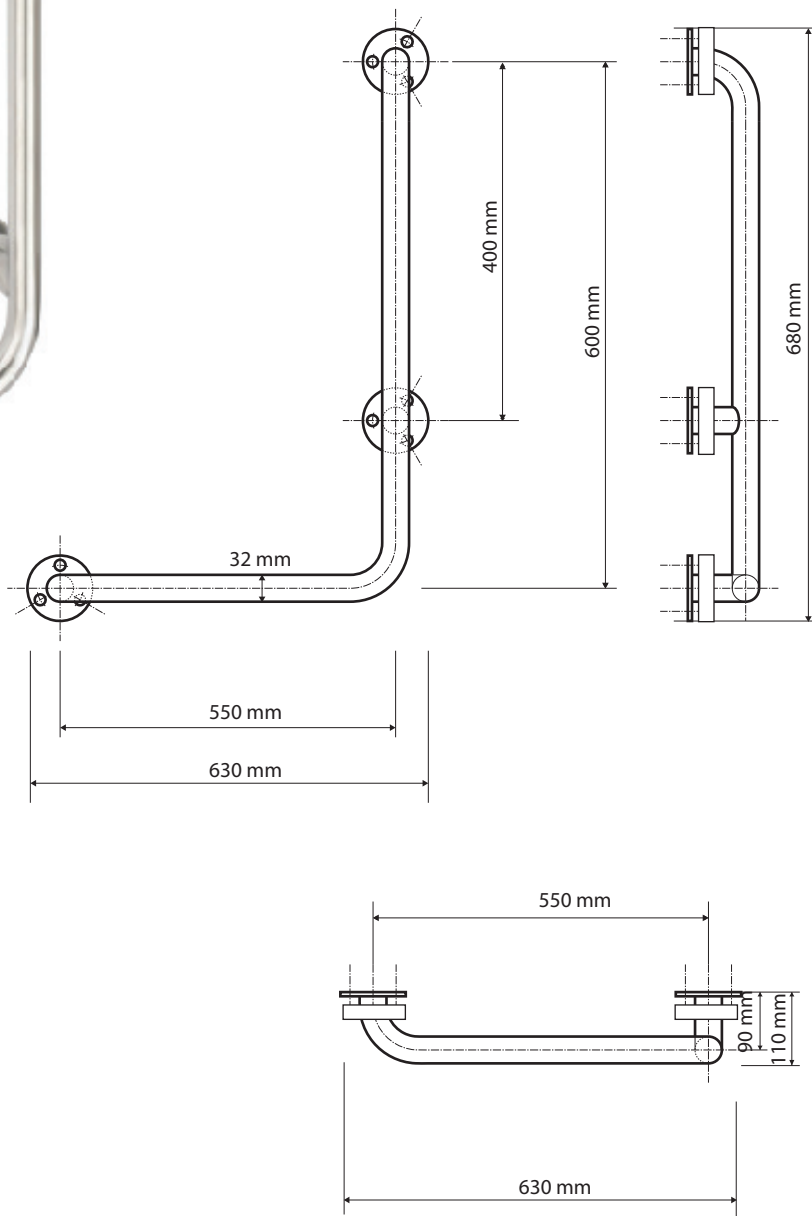

Pravé
Right
Recht

Parametry / Features / Eigenschaften

šířka / width / Breite:	630 mm
výška / height / Höhe:	680 mm
hloubka / depth / Tiefe:	110 mm
nosnost / load capacity / Ladekapazität:	120 kg
materiál / material / Material:	nerez / stainless steel / rostfrei
povrch. úprava / finish / Oberfläche:	lesk / polished / poliert
skryté kotvení / Secret Fix / Geheimnis Fix	