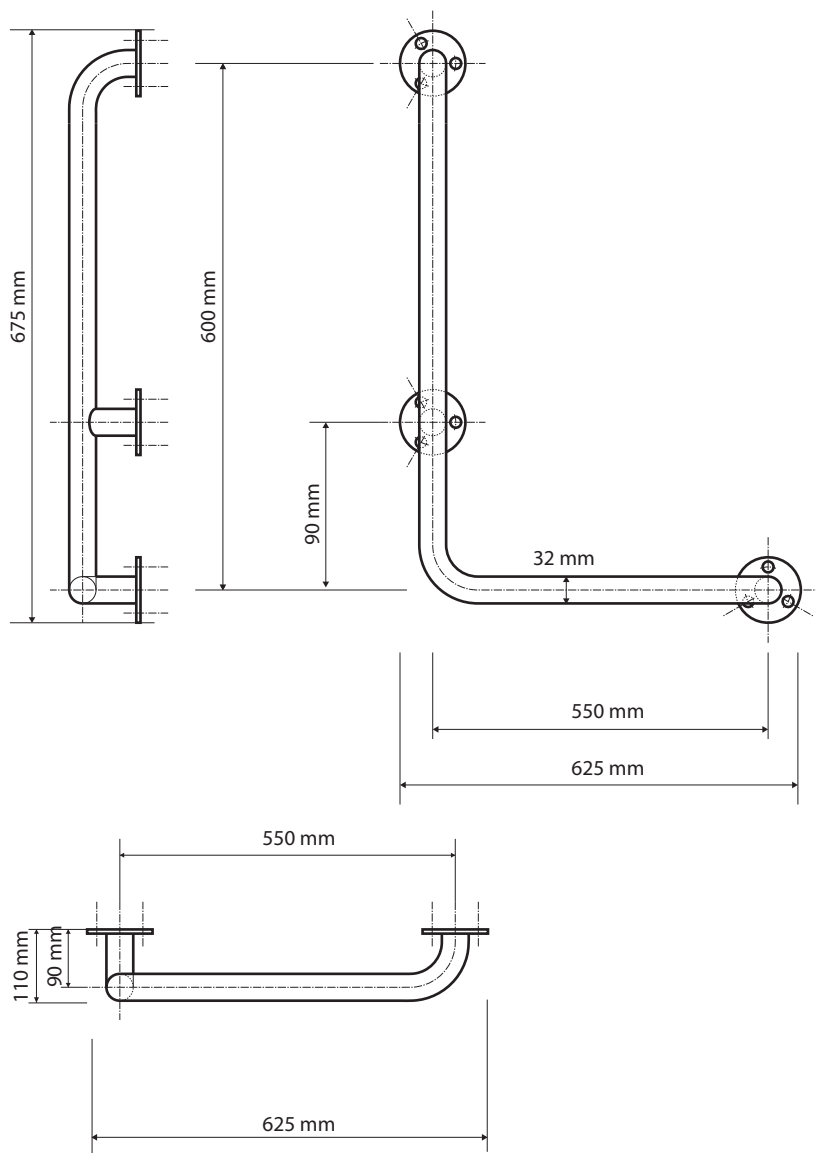

Levé
Left
Links

Parametry / Features / Eigenschaften

šířka / width / Breite:	625 mm
výška / height / Höhe:	675 mm
hloubka / depth / Tiefe:	110 mm
nosnost / load capacity / Ladekapazität:	120 kg
materiál / material / Material:	Fe
povrch, úprava / finish / Oberfläche:	komaxit bílý / comaxit white / Komaxit weiß