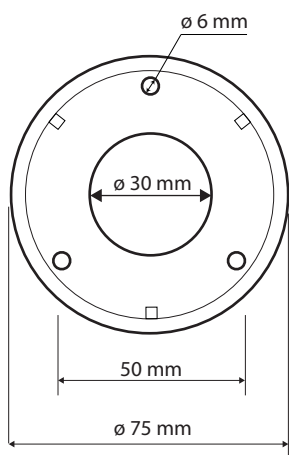

Levé
Left
Links

Parametry / Features / Eigenschaften

šířka / width / Breite:	625 mm
výška / height / Höhe:	675 mm
hloubka / depth / Tiefe:	110 mm
nosnost / load capacity / Ladekapazität:	120 kg
materiál / material / Material:	Fe
povrch, úprava / finish / Oberfläche:	komaxit bílý / comaxit white / Komaxit weiß