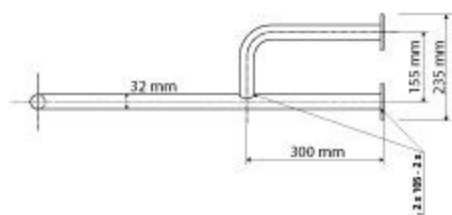

## Parametry / Features / Eigenschaften

šířka / width / Breite:	235 mm
výška / height / Höhe:	380 mm
hloubka / depth / Tiefe:	516 mm
materiál / material / Material:	nerez / stainless steel / rostfrei
povrch, úprava / finish / Oberfläche:	lesk / polished / poliert
záruka / warranty / Garantie:	6 let / 6 years / 6 Jahre
skryté kotvení / Secret Fix / Geheimnis Fix	