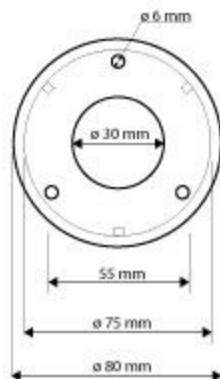

## Parametry / Features / Eigenschaften

šířka / width / Breite:	235 mm
výška / height / Höhe:	380 mm
hloubka / depth / Tiefe:	516 mm
materiál / material / Material:	nerez / stainless steel / rostfrei
povrch, úprava / finish / Oberfläche:	lesk / polished / poliert
záruka / warranty / Garantie:	6 let / 6 years / 6 Jahre
skryté kotvení / Secret Fix / Geheimnis Fix	