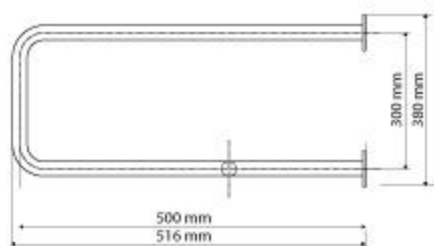

## Parametry / Features / Eigenschaften

šířka / width / Breite:	235 mm
výška / height / Höhe:	380 mm
hloubka / depth / Tiefe:	516 mm
materiál / material / Material:	nerez / stainless steel / rostfrei
povrch, úprava / finish / Oberfläche:	lesk / polished / poliert
záruka / warranty / Garantie:	6 let / 6 years / 6 Jahre
skryté kotvení / Secret Fix / Geheimnis Fix	