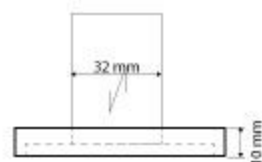

## Parametry / Features / Eigenschaften

šířka / width / Breite:	235 mm
výška / height / Höhe:	380 mm
hloubka / depth / Tiefe:	516 mm
materiál / material / Material:	nerez / stainless steel / rostfrei
povrch, úprava / finish / Oberfläche:	lesk / polished / poliert
záruka / warranty / Garantie:	6 let / 6 years / 6 Jahre
skryté kotvení / Secret Fix / Geheimnis Fix	