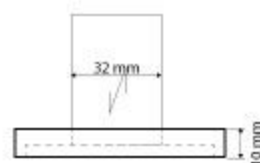

Levé
Left
Links

Parametry / Features / Eigenschaften

šířka / width / Breite:	235 mm
výška / height / Höhe:	380 mm
hloubka / depth / Tiefe:	516 mm
materiál / material / Material:	nerez / stainless steel / rostfrei
povrch, úprava / finish / Oberfläche:	brus / brush / gebürstet
záruka / warranty / Garantie:	6 let / 6 years / 6 Jahre
skryté kotvení / Secret Fix / Geheimnis Fix:	