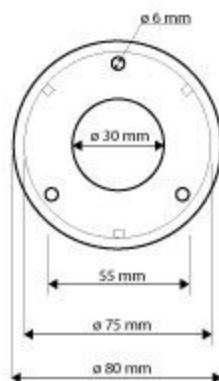

Levé
Left
Links

Parametry / Features / Eigenschaften

šířka / width / Breite:	235 mm
výška / height / Höhe:	380 mm
hloubka / depth / Tiefe:	516 mm
materiál / material / Material:	nerez / stainless steel / rostfrei
povrch, úprava / finish / Oberfläche:	brus / brush / gebürstet
záruka / warranty / Garantie:	6 let / 6 years / 6 Jahre
skryté kotvení / Secret Fix / Geheimnis Fix:	