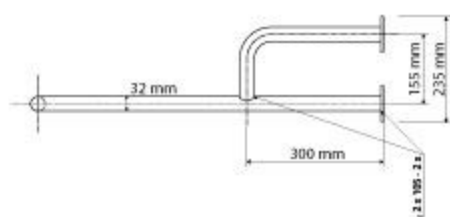

Levé
Left
Links

Parametry / Features / Eigenschaften

šířka / width / Breite:	235 mm
výška / height / Höhe:	380 mm
hloubka / depth / Tiefe:	516 mm
materiál / material / Material:	nerez / stainless steel / rostfrei
povrch, úprava / finish / Oberfläche:	brus / brush / gebürstet
záruka / warranty / Garantie:	6 let / 6 years / 6 Jahre
skryté kotvení / Secret Fix / Geheimnis Fix:	