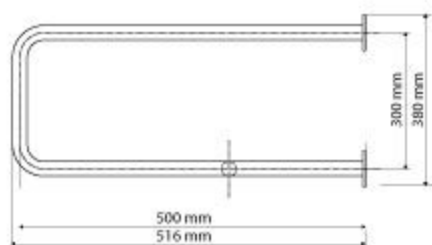

Levé
Left
Links

Parametry / Features / Eigenschaften

šířka / width / Breite:	235 mm
výška / height / Höhe:	380 mm
hloubka / depth / Tiefe:	516 mm
materiál / material / Material:	nerez / stainless steel / rostfrei
povrch, úprava / finish / Oberfläche:	brus / brush / gebürstet
záruka / warranty / Garantie:	6 let / 6 years / 6 Jahre
skryté kotvení / Secret Fix / Geheimnis Fix:	