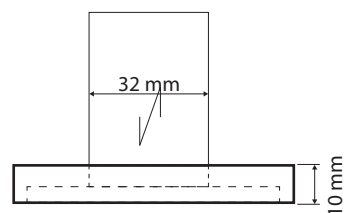

ilustrační foto /
illustration /
Illustration :

Levé
Left
Links

Parametry / Features / Eigenschaften

šířka / width / Breite:	235 mm
výška / height / Höhe:	380 mm
hloubka / depth / Tiefe:	516 mm
materiál / material / Material:	Fe
povrch. úprava / finish / Oberfläche:	komaxit / comaxit / Komaxit
barva / color / Farbe:	bílá / white / weiß
záruka / warranty / Garantie:	2 roky / 2 years / 2 Jahre
skryté kotvení / Secret Fix / Geheimnis Fix	