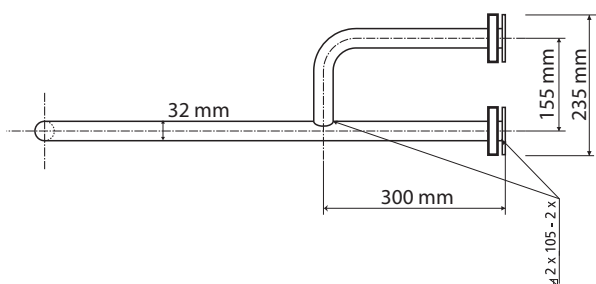

ilustrační foto /
illustration /
Illustration :

Levé
Left
Links

Parametry / Features / Eigenschaften

šířka / width / Breite:	235 mm
výška / height / Höhe:	380 mm
hloubka / depth / Tiefe:	516 mm
materiál / material / Material:	Fe
povrch. úprava / finish / Oberfläche:	komaxit / comaxit / Komaxit
barva / color / Farbe:	bílá / white / weiß
záruka / warranty / Garantie:	2 roky / 2 years / 2 Jahre
skryté kotvení / Secret Fix / Geheimnis Fix	