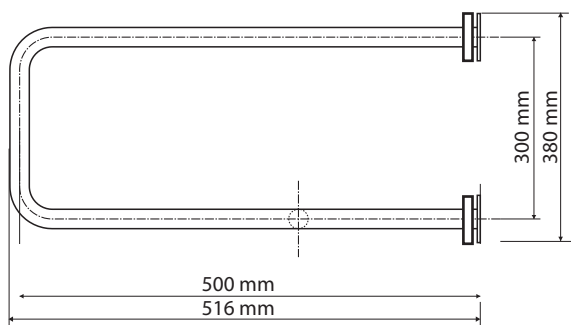

ilustrační foto /
illustration /
Illustration :

Levé
Left
Links

Parametry / Features / Eigenschaften

šířka / width / Breite:	235 mm
výška / height / Höhe:	380 mm
hloubka / depth / Tiefe:	516 mm
materiál / material / Material:	Fe
povrch. úprava / finish / Oberfläche:	komaxit / comaxit / Komaxit
barva / color / Farbe:	bílá / white / weiß
záruka / warranty / Garantie:	2 roky / 2 years / 2 Jahre
skryté kotvení / Secret Fix / Geheimnis Fix	