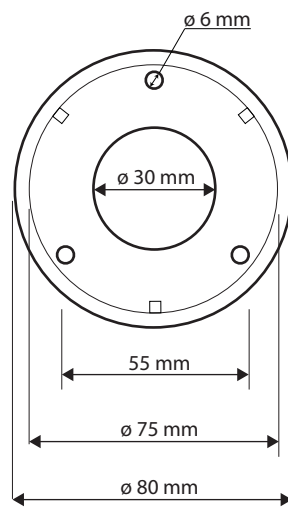

ilustrační foto /
illustration /
Illustration :

Levé
Left
Links

Parametry / Features / Eigenschaften

šířka / width / Breite:	235 mm
výška / height / Höhe:	380 mm
hloubka / depth / Tiefe:	516 mm
materiál / material / Material:	Fe
povrch. úprava / finish / Oberfläche:	komaxit / comaxit / Komaxit
barva / color / Farbe:	bílá / white / weiß
záruka / warranty / Garantie:	2 roky / 2 years / 2 Jahre
skryté kotvení / Secret Fix / Geheimnis Fix	