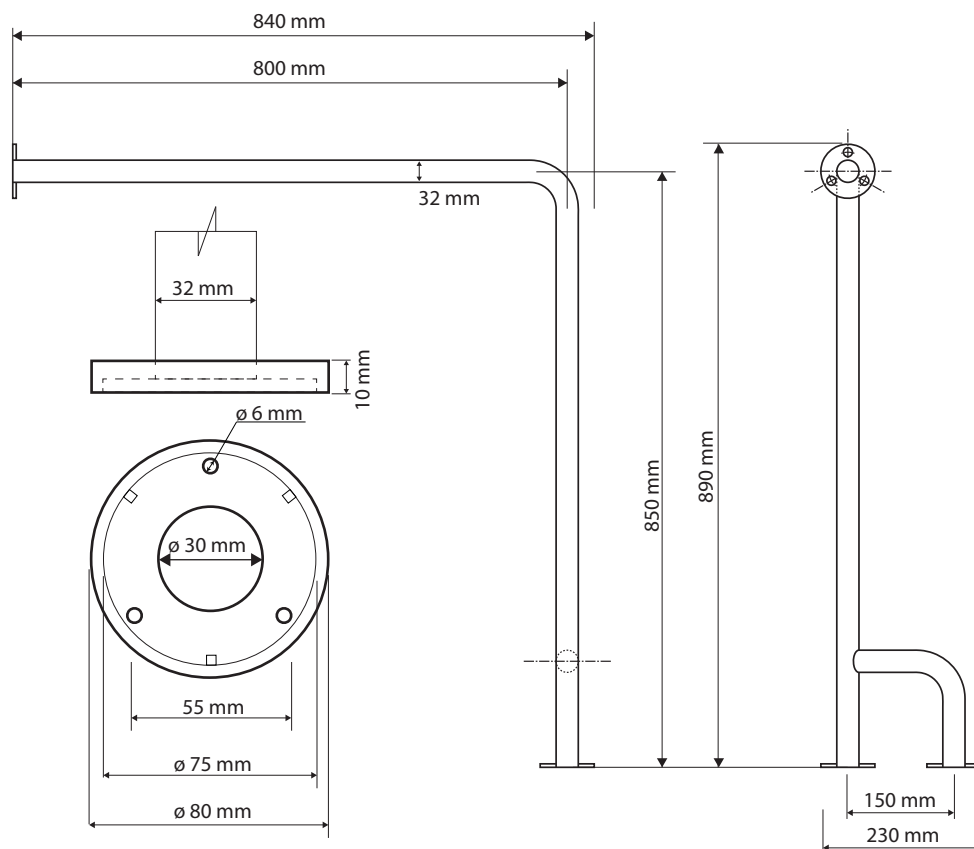

## Parametry / Features / Eigenschaften

šířka / width / Breite:	230 mm
výška / height / Höhe:	890 mm
hloubka / depth / Tiefe:	840 mm
nosnost / load capacity / Ladekapazität:	120 kg
materiál / material / Material:	nerez / stainless steel / rostfrei
povrch. úprava / finish / Oberfläche:	lesk / polished / poliert
záruka / warranty / Garantie:	6 let / 6 years / 6 Jahre
skryté kotvení / Secret Fix / Geheimnis Fix	