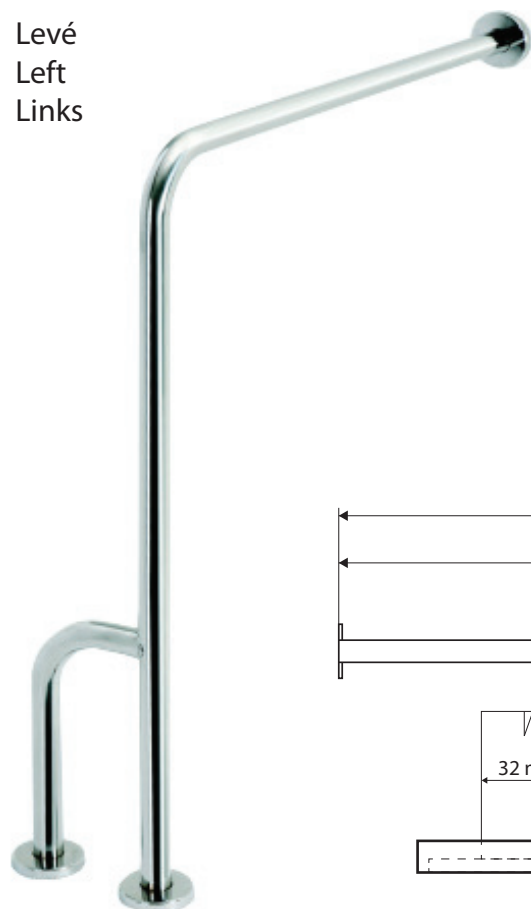

Levé  
Left  
Links

## Parametry / Features / Eigenschaften

šířka / width / Breite:	230 mm
výška / height / Höhe:	890 mm
hloubka / depth / Tiefe:	840 mm
nosnost / load capacity / Ladekapazität:	120 kg
materiál / material / Material:	nerez / stainless steel / rostfrei
povrch. úprava / finish / Oberfläche:	lesk / polished / poliert
záruka / warranty / Garantie:	6 let / 6 years / 6 Jahre
skryté kotvení / Secret Fix / Geheimnis Fix	