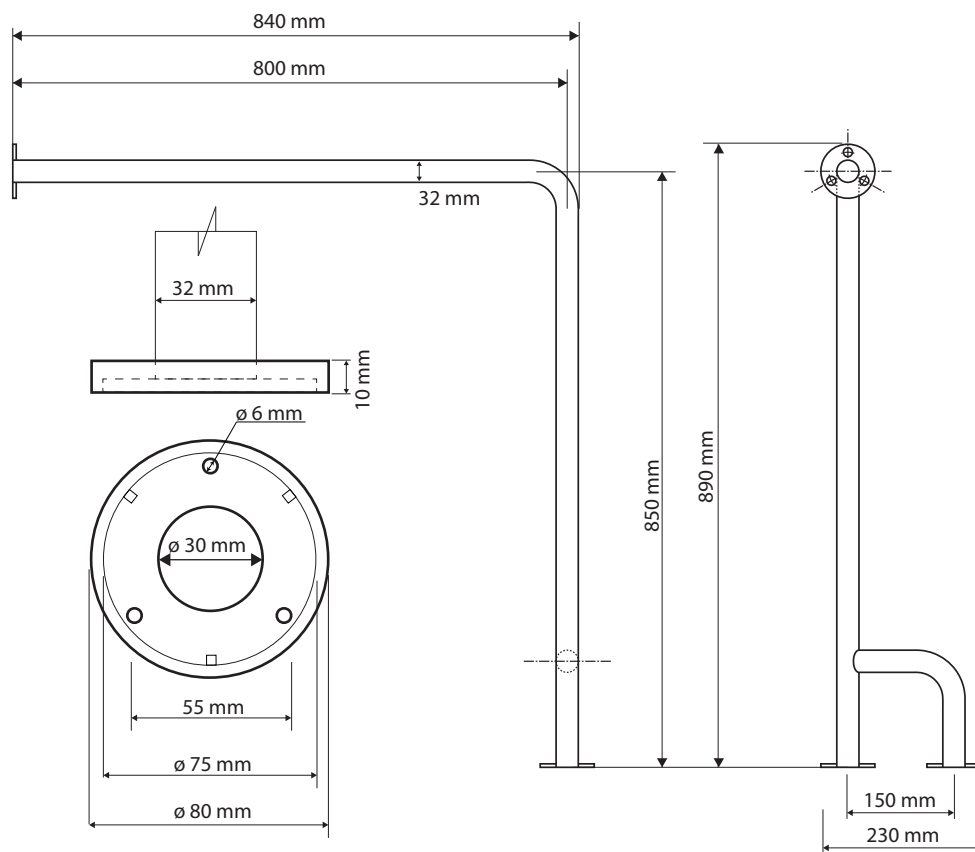

## Parametry / Features / Eigenschaften

šířka / width / Breite:	230 mm
výška / height / Höhe:	890 mm
hloubka / depth / Tiefe:	840 mm
nosnost / load capacity / Ladekapazität:	120 kg
materiál / material / Material:	nerez / stainless steel / rostfrei
povrch. úprava / finish / Oberfläche:	brus / brush / gebürstet
záruka / warranty / Garantie:	6 let / 6 years / 6 Jahre
skryté kotvení / Secret Fix / Geheimnis Fix	