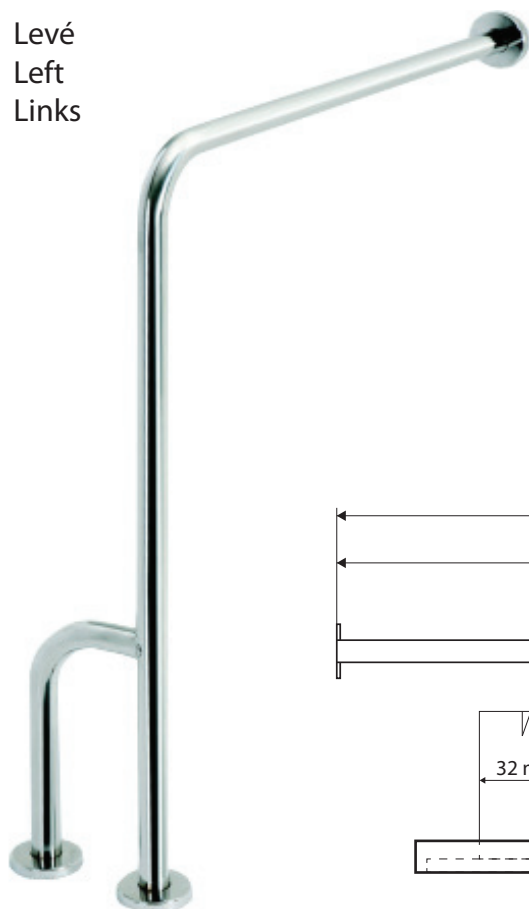

Levé  
Left  
Links

## Parametry / Features / Eigenschaften

šířka / width / Breite:	230 mm
výška / height / Höhe:	890 mm
hloubka / depth / Tiefe:	840 mm
nosnost / load capacity / Ladekapazität:	120 kg
materiál / material / Material:	nerez / stainless steel / rostfrei
povrch. úprava / finish / Oberfläche:	brus / brush / gebürstet
záruka / warranty / Garantie:	6 let / 6 years / 6 Jahre
skryté kotvení / Secret Fix / Geheimnis Fix	