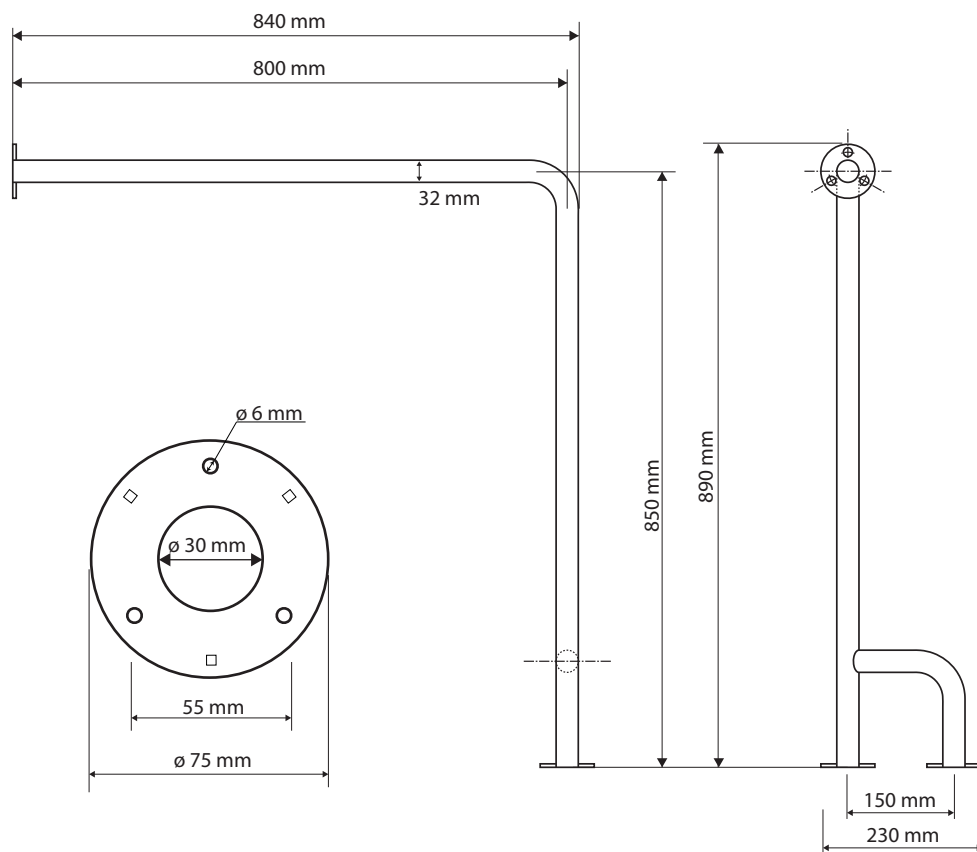

Levé
Left
Links

Parametry / Features / Eigenschaften

šířka / width / Breite:	230 mm
výška / height / Höhe:	890 mm
hloubka / depth / Tiefe:	840 mm
nosnost / load capacity / Ladekapazität:	120 kg
materiál / material / Material:	Fe
povrch. úprava / finish / Oberfläche:	komaxit / comaxit / Komaxit
barva / color / Farbe:	bílá / white / weiß
záruka / warranty / Garantie:	2 roky / 2 years / 2 Jahre