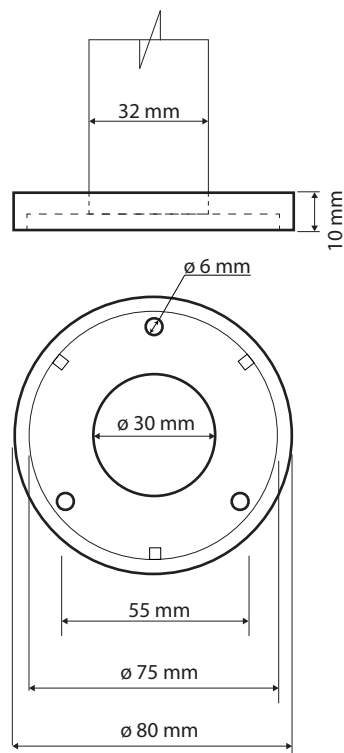

Levé
Left
Links

Parametry / Features / Eigenschaften

šířka / width / Breite:	235 mm
výška / height / Höhe:	380 mm
hloubka / depth / Tiefe:	776 mm
nosnost / load capacity / Ladekapazität:	120 kg
materiál / material / Material:	nerez / stainless steel / rostfrei
povrch. úprava / finish / Oberfläche:	lesk / polished / poliert
záruka / warranty / Garantie:	6 let / 6 years / 6 Jahre
skryté kotvení / Secret Fix / Geheimnis Fix	