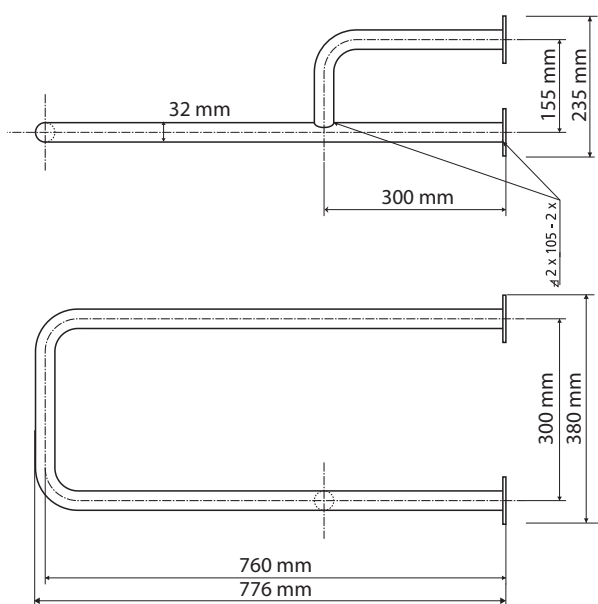

Levé
Left
Links

Parametry / Features / Eigenschaften

šířka / width / Breite:	235 mm
výška / height / Höhe:	380 mm
hloubka / depth / Tiefe:	776 mm
nosnost / load capacity / Ladekapazität:	120 kg
materiál / material / Material:	nerez / stainless steel / rostfrei
povrch. úprava / finish / Oberfläche:	lesk / polished / poliert
záruka / warranty / Garantie:	6 let / 6 years / 6 Jahre
skryté kotvení / Secret Fix / Geheimnis Fix	