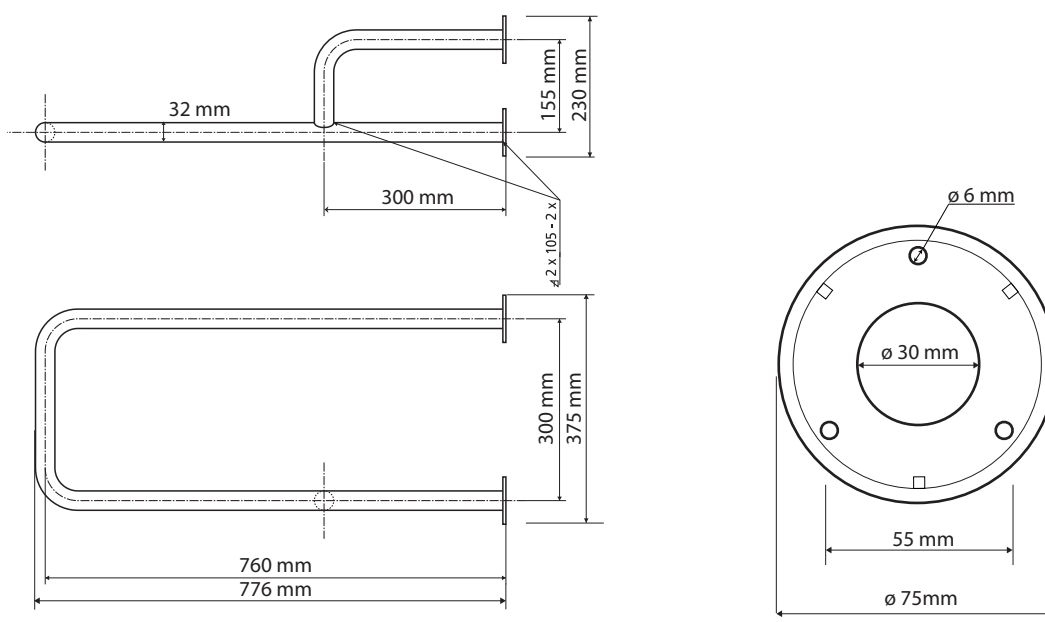

Levé
Left
Links

Parametry / Features / Eigenschaften

šířka / width / Breite:	230 mm
výška / height / Höhe:	375 mm
hloubka / depth / Tiefe:	776 mm
nosnost / load capacity / Ladekapazität:	120 kg
materiál / material / Material:	Fe
povrch. úprava / finish / Oberfläche:	komaxit / comaxit / Komaxit
barva / color / Farbe:	bílá / white / weiß
záruka / warranty / Garantie:	2 roky / 2 years / 2 Jahre