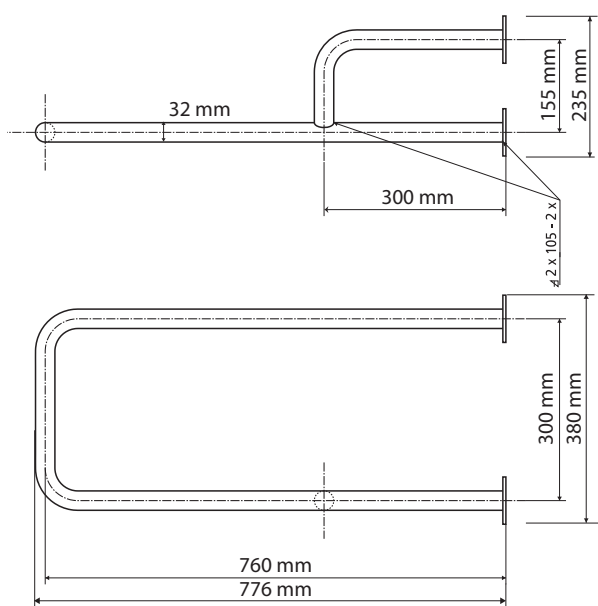

Pravé
Right
Recht

Parametry / Features / Eigenschaften

šířka / width / Breite:	235 mm
výška / height / Höhe:	380 mm
hloubka / depth / Tiefe:	776 mm
nosnost / load capacity / Ladekapazität:	120 kg
materiál / material / Material:	nerez / stainless steel / rostfrei
povrch. úprava / finish / Oberfläche:	lesk / polished / poliert
záruka / warranty / Garantie:	6 let / 6 years / 6 Jahre
skryté kotvení / Secret Fix / Geheimnis Fix	