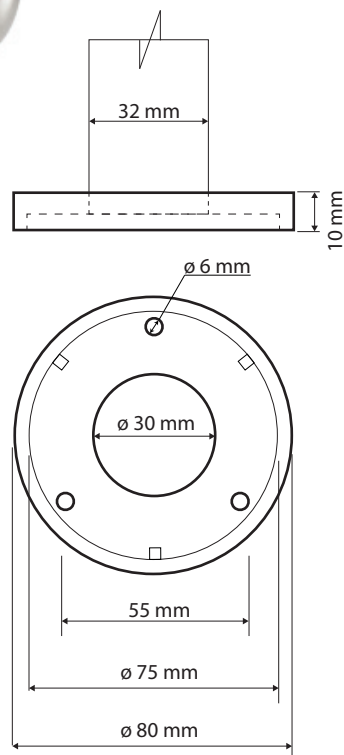

Pravé
Right
Recht

Parametry / Features / Eigenschaften

šířka / width / Breite:	235 mm
výška / height / Höhe:	380 mm
hloubka / depth / Tiefe:	776 mm
nosnost / load capacity / Ladekapazität:	120 kg
materiál / material / Material:	nerez / stainless steel / rostfrei
povrch. úprava / finish / Oberfläche:	lesk / polished / poliert
záruka / warranty / Garantie:	6 let / 6 years / 6 Jahre
skryté kotvení / Secret Fix / Geheimnis Fix	