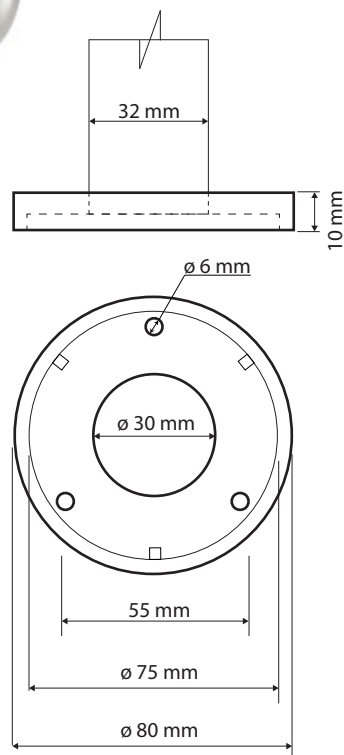

## Parametry / Features / Eigenschaften

šířka / width / Breite:	235 mm
výška / height / Höhe:	380 mm
hloubka / depth / Tiefe:	776 mm
nosnost / load capacity / Ladekapazität:	120 kg
materiál / material / Material:	nerez / stainless steel / rostfrei
povrch. úprava / finish / Oberfläche:	brus / brush / gebürstet
záruka / warranty / Garantie:	6 let / 6 years / 6 Jahre
skryté kotvení / Secret Fix / Geheimnis Fix	