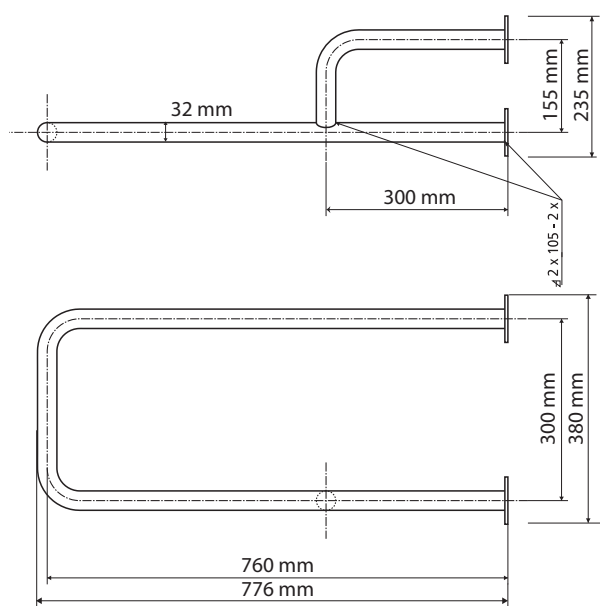

## Parametry / Features / Eigenschaften

šířka / width / Breite:	235 mm
výška / height / Höhe:	380 mm
hloubka / depth / Tiefe:	776 mm
nosnost / load capacity / Ladekapazität:	120 kg
materiál / material / Material:	nerez / stainless steel / rostfrei
povrch. úprava / finish / Oberfläche:	brus / brush / gebürstet
záruka / warranty / Garantie:	6 let / 6 years / 6 Jahre
skryté kotvení / Secret Fix / Geheimnis Fix	