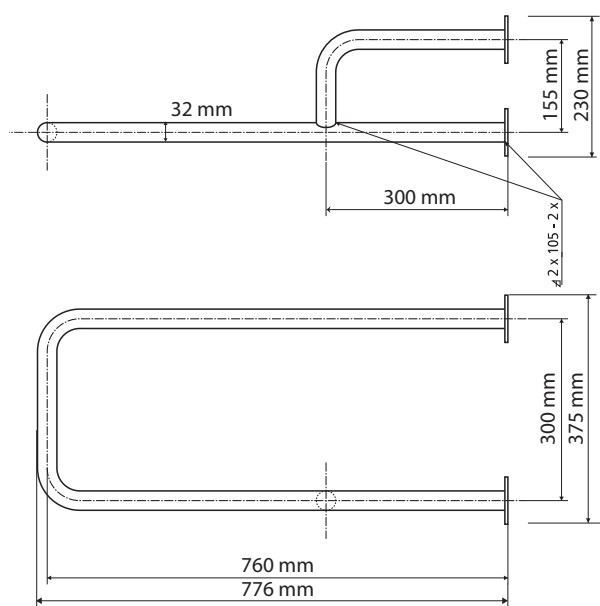

Pravé
Right
Recht

Parametry / Features / Eigenschaften

šířka / width / Breite:	230 mm
výška / height / Höhe:	375mm
hloubka / depth / Tiefe:	776 mm
nosnost / load capacity / Ladekapazität:	120 kg
materiál / material / Material:	Fe
povrch. úprava / finish / Oberfläche:	komaxit / comaxit / Komaxit
barva / color / Farbe:	bílá / white / weiß
záruka / warranty / Garantie:	2 roky / 2 years / 2 Jahre