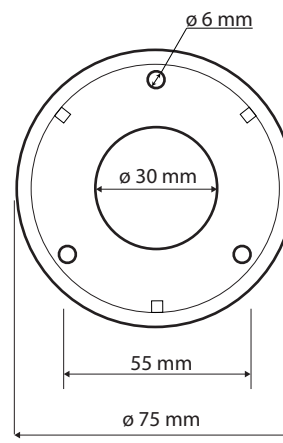

Pravé
Right
Recht

Parametry / Features / Eigenschaften

šířka / width / Breite:	230 mm
výška / height / Höhe:	375mm
hloubka / depth / Tiefe:	776 mm
nosnost / load capacity / Ladekapazität:	120 kg
materiál / material / Material:	Fe
povrch. úprava / finish / Oberfläche:	komaxit / comaxit / Komaxit
barva / color / Farbe:	bílá / white / weiß
záruka / warranty / Garantie:	2 roky / 2 years / 2 Jahre