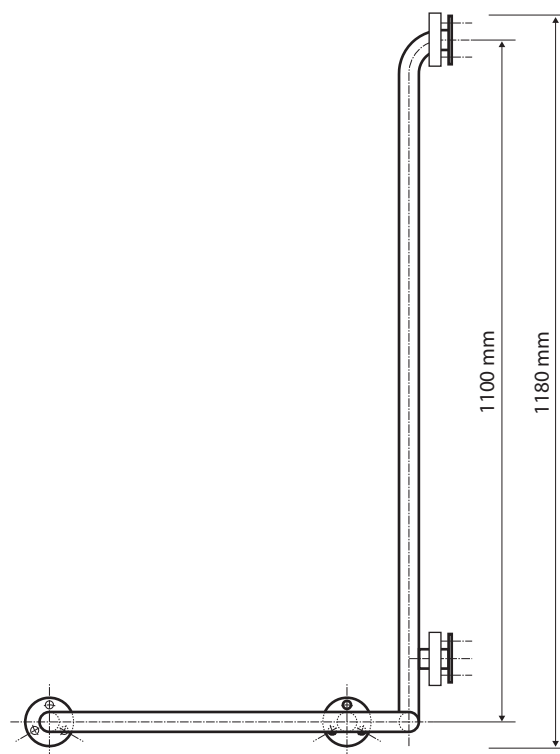

Pravé
Right
Recht

Parametry / Features / Eigenschaften

šířka / width / Breite:	580 mm
výška / height / Höhe:	1180 mm
hloubka / depth / Tiefe:	660 mm
nosnost / load capacity / Ladekapazität:	120 kg
materiál / material / Material:	nerez / stainless steel / rostfrei
povrch. úprava / finish / Oberfläche:	lesk / polished / poliert
záruka / warranty / Garantie:	6 let / 6 years / 6 Jahre
skryté kotvení / Secret Fix / Geheimnis Fix	