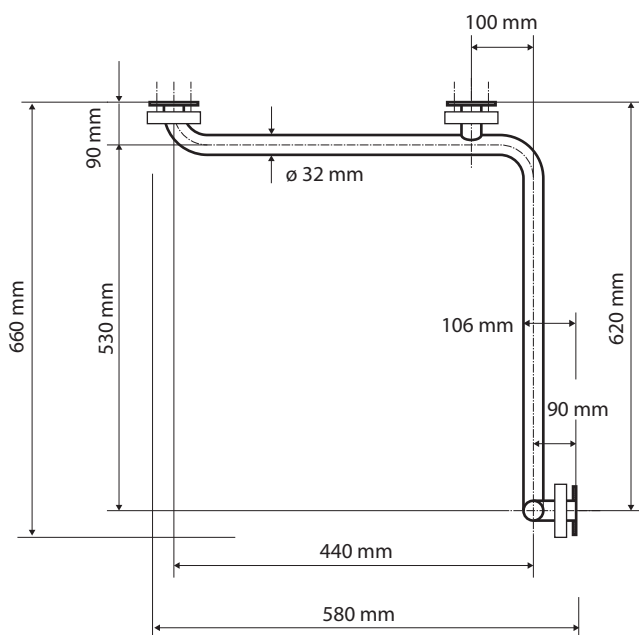

Pravé
Right
Recht

Parametry / Features / Eigenschaften

šířka / width / Breite:	660 mm
výška / height / Höhe:	1180 mm
hloubka / depth / Tiefe:	580 mm
materiál / material / Material:	Fe
povrch. úprava / finish / Oberfläche:	komaxit / comaxit / Komaxit
barva / color / Farbe:	bílá / white / weiß
záruka / warranty / Garantie:	2 roky / 2 years / 2 Jahre