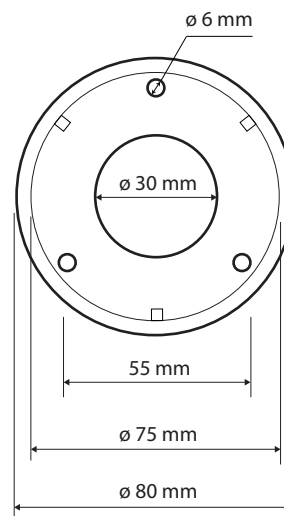

Pravé
Right
Recht

Parametry / Features / Eigenschaften

šířka / width / Breite:	660 mm
výška / height / Höhe:	1180 mm
hloubka / depth / Tiefe:	580 mm
materiál / material / Material:	Fe
povrch. úprava / finish / Oberfläche:	komaxit / comaxit / Komaxit
barva / color / Farbe:	bílá / white / weiß
záruka / warranty / Garantie:	2 roky / 2 years / 2 Jahre