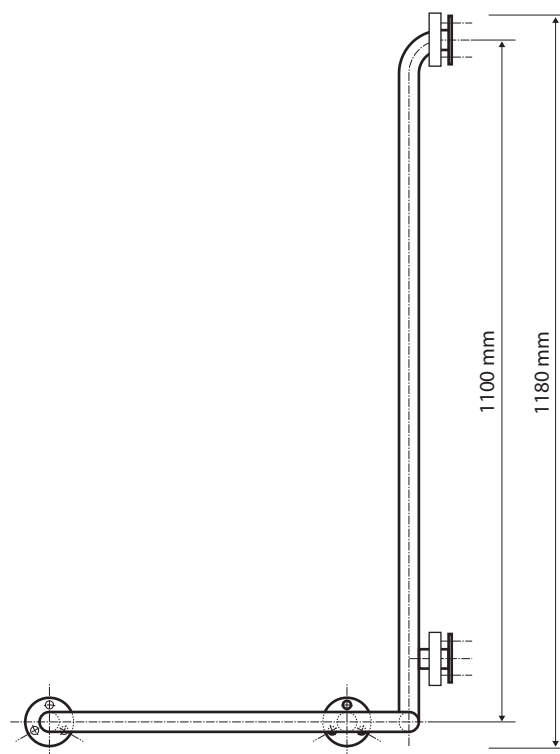

Pravé
Right
Recht

Parametry / Features / Eigenschaften

šířka / width / Breite:	660 mm
výška / height / Höhe:	1180 mm
hloubka / depth / Tiefe:	580 mm
materiál / material / Material:	Fe
povrch. úprava / finish / Oberfläche:	komaxit / comaxit / Komaxit
barva / color / Farbe:	bílá / white / weiß
záruka / warranty / Garantie:	2 roky / 2 years / 2 Jahre