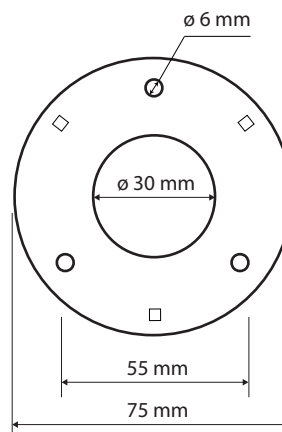

Pravé
Right
Recht

Parametry / Features / Eigenschaften

šířka / width / Breite:	580 mm
výška / height / Höhe:	1175 mm
hloubka / depth / Tiefe:	660 mm
materiál / material / Material:	Fe
povrch. úprava / finish / Oberfläche:	komaxit / comaxit / Komaxit
barva / color / Farbe:	bílá / white / weiß
záruka / warranty / Garantie:	2 roky / 2 years / 2 Jahre