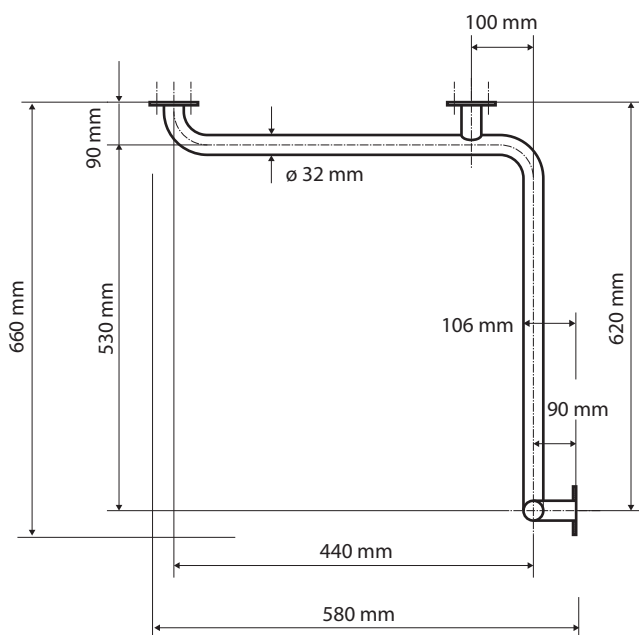

Pravé
Right
Recht

Parametry / Features / Eigenschaften

šířka / width / Breite:	580 mm
výška / height / Höhe:	1175 mm
hloubka / depth / Tiefe:	660 mm
materiál / material / Material:	Fe
povrch. úprava / finish / Oberfläche:	komaxit / comaxit / Komaxit
barva / color / Farbe:	bílá / white / weiß
záruka / warranty / Garantie:	2 roky / 2 years / 2 Jahre