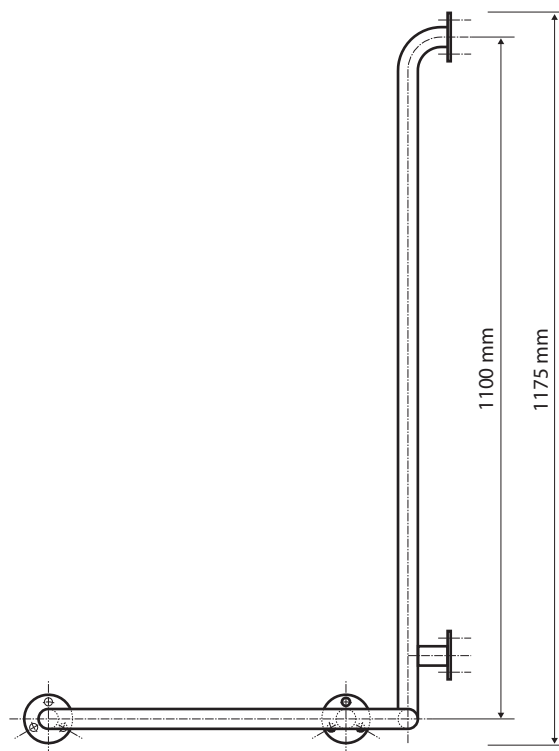

Pravé
Right
Recht

Parametry / Features / Eigenschaften

šířka / width / Breite:	580 mm
výška / height / Höhe:	1175 mm
hloubka / depth / Tiefe:	660 mm
materiál / material / Material:	Fe
povrch. úprava / finish / Oberfläche:	komaxit / comaxit / Komaxit
barva / color / Farbe:	bílá / white / weiß
záruka / warranty / Garantie:	2 roky / 2 years / 2 Jahre