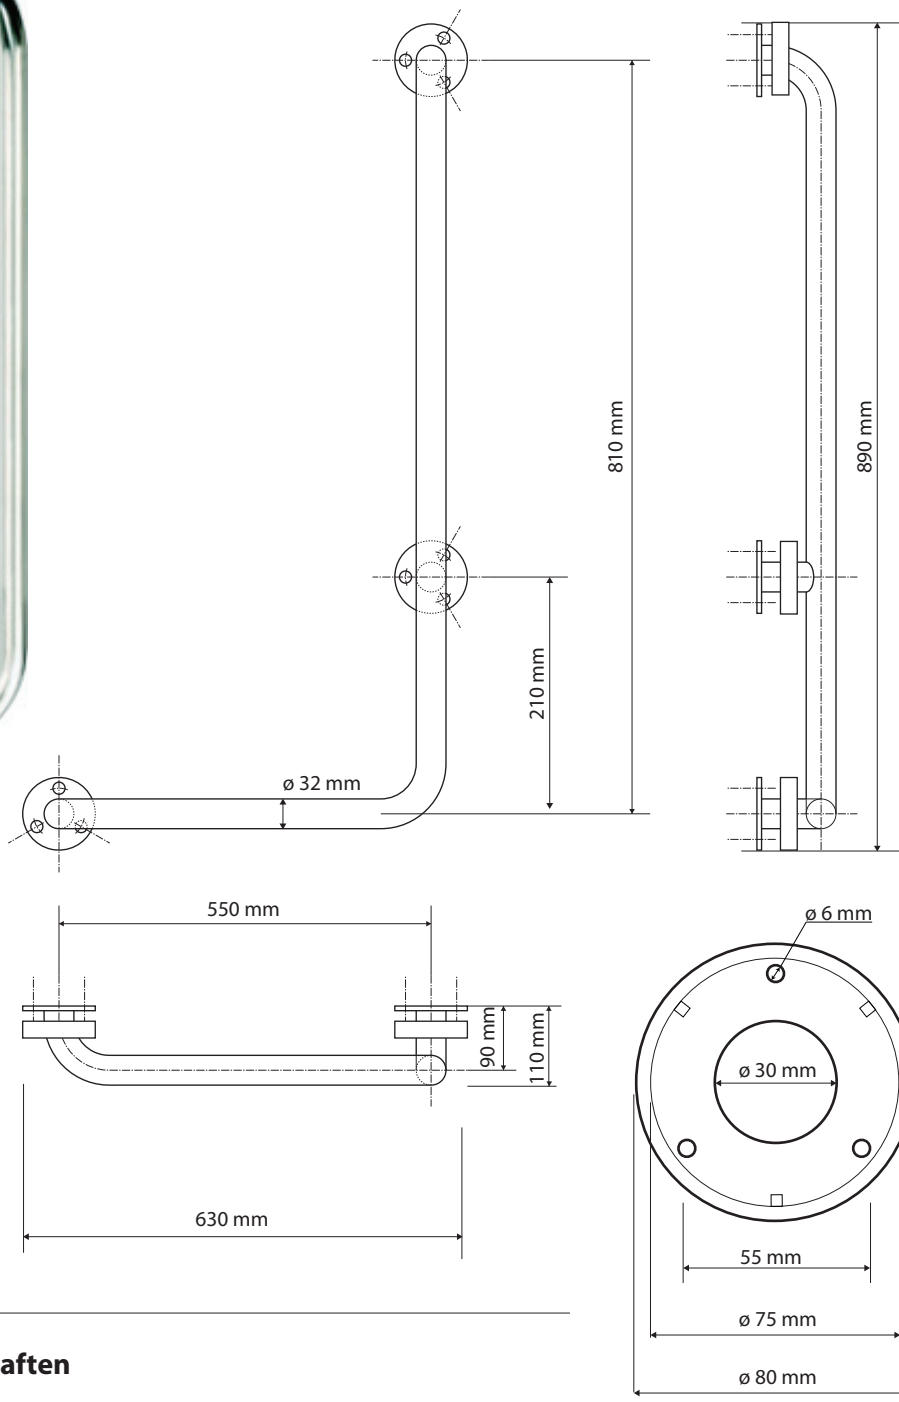

## Parametry / Features / Eigenschaften

šířka / width / Breite:	630 mm
výška / height / Höhe:	890 mm
hloubka / depth / Tiefe:	110 mm
nosnost / load capacity / Ladekapazität:	120 kg
materiál / material / Material:	nerez / stainless steel / rostfrei
povrch. úprava / finish / Oberfläche:	lesk / polished / poliert
záruka / warranty / Garantie:	6 let / 6 years / 6 Jahre
skryté kotvení / Secret Fix / Geheimnis Fix	