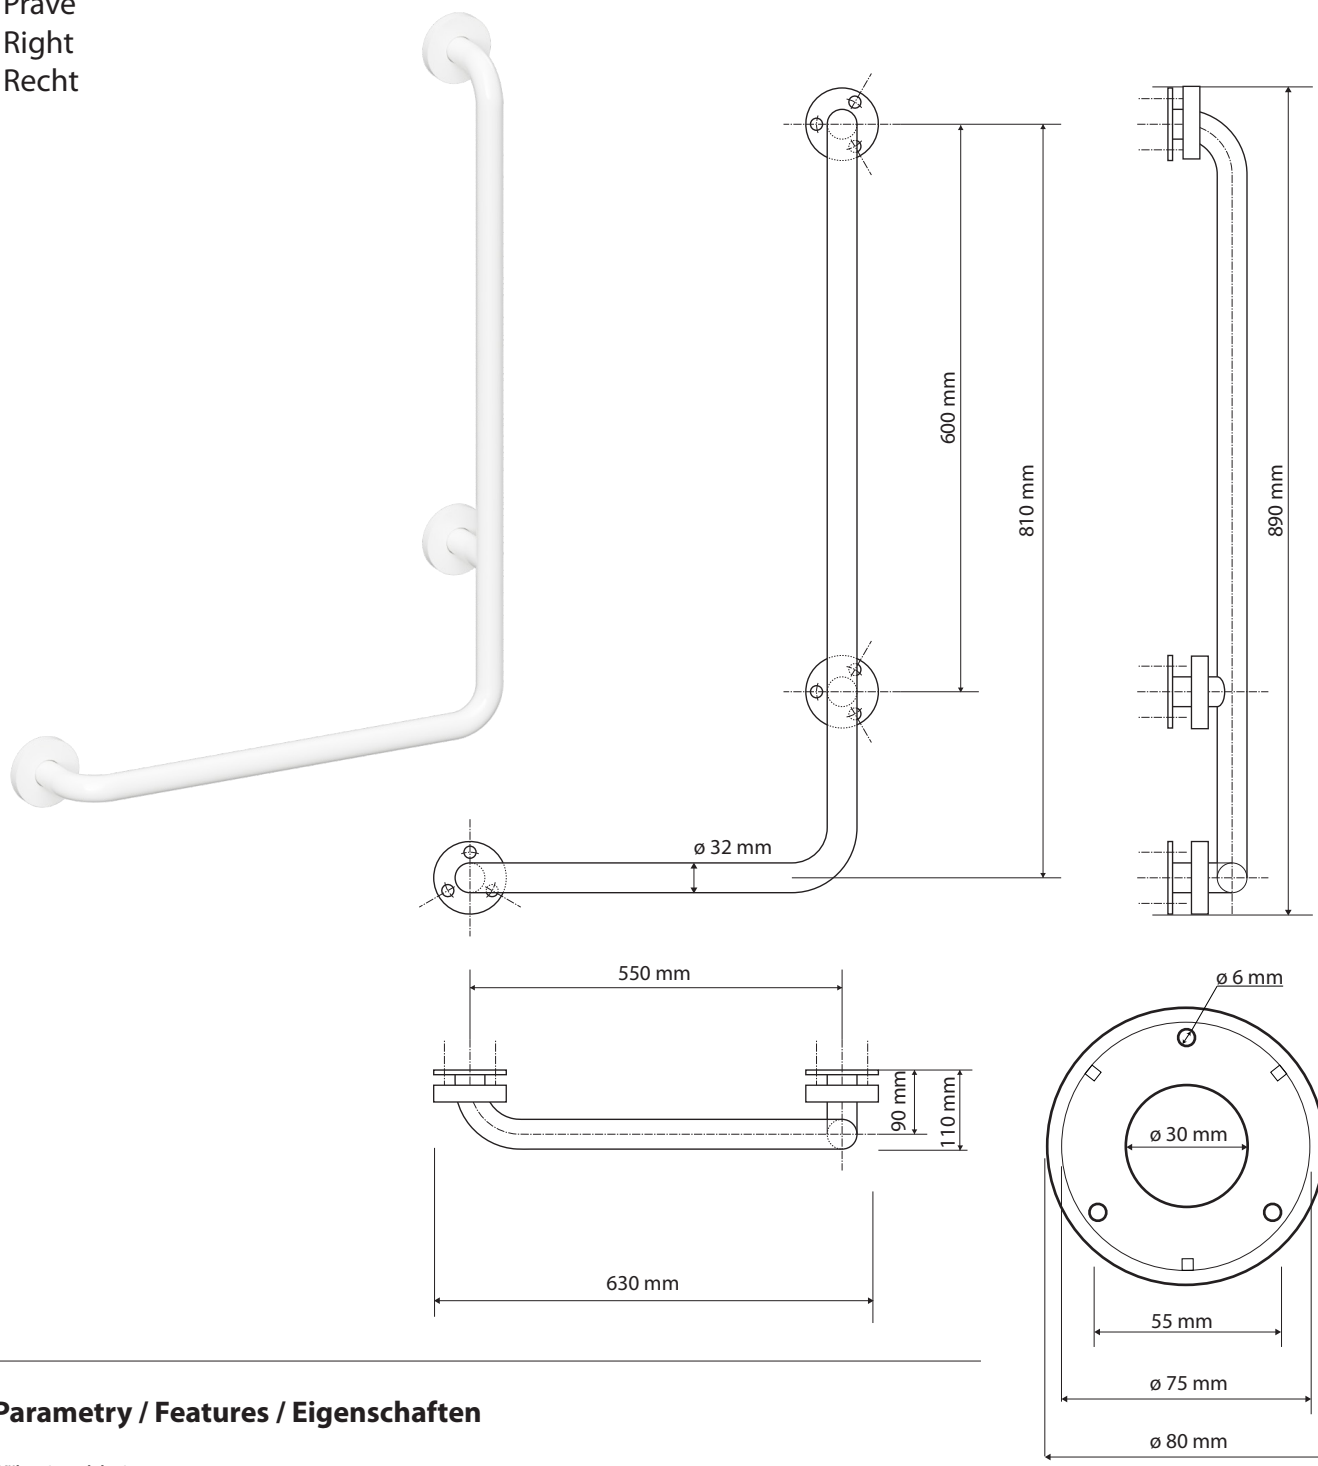

Pravé
Right
Recht

Parametry / Features / Eigenschaften

šířka / width / Breite:	605 mm
výška / height / Höhe:	890 mm
hloubka / depth / Tiefe:	110 mm
materiál / material / Material:	Fe
povrch. úprava / finish / Oberfläche:	komaxit / comaxit / Komaxit
barva / color / Farbe:	bílá / white / weiß
záruka / warranty / Garantie:	2 roky / 2 years / 2 Jahre