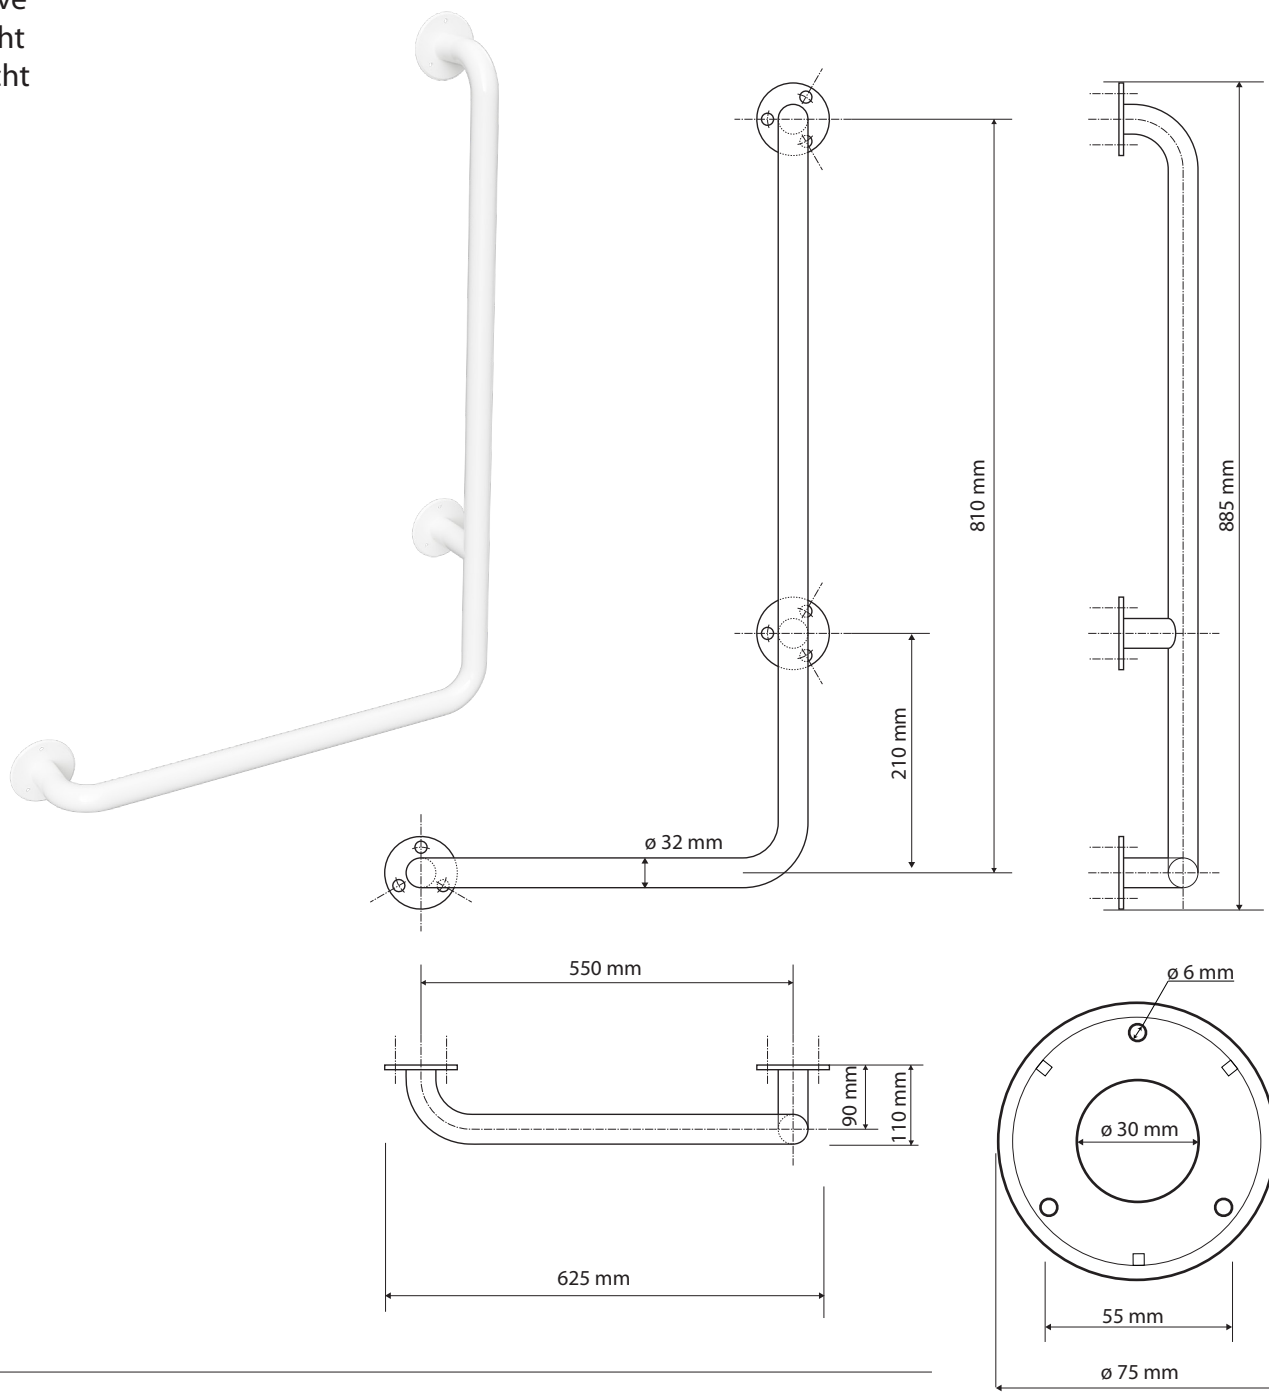

Pravé
Right
Recht

Parametry / Features / Eigenschaften

šířka / width / Breite:	625 mm
výška / height / Höhe:	885 mm
hloubka / depth / Tiefe:	110 mm
nosnost / load capacity / Ladekapazität:	120 kg
materiál / material / Material:	Fe
povrch. úprava / finish / Oberfläche:	komaxit / comaxit / Komaxit
barva / color / Farbe:	bílá / white / weiß
záruka / warranty / Garantie:	2 roky / 2 years / 2 Jahre