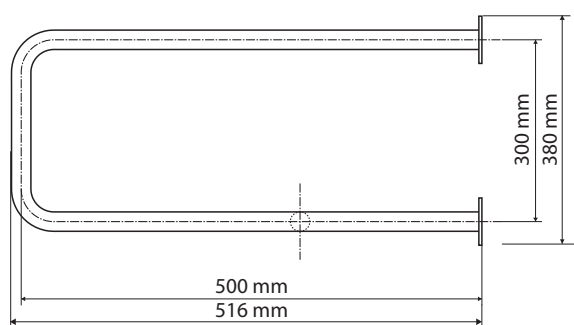

## Parametry / Features / Eigenschaften

šířka / width / Breite:	235 mm
výška / height / Höhe:	380 mm
hloubka / depth / Tiefe:	516 mm
nosnost / load capacity / Ladekapazität:	120 kg
materiál / material / Material:	nerez / stainless steel / rostfrei
povrch. úprava / finish / Oberfläche:	brus / brush / gebürstet
skryté kotvení / Secret Fix / Geheimnis Fix	