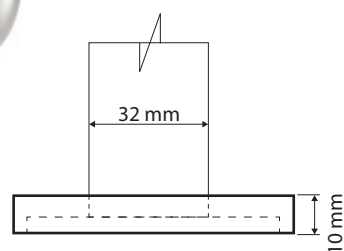

## Parametry / Features / Eigenschaften

šířka / width / Breite:	235 mm
výška / height / Höhe:	380 mm
hloubka / depth / Tiefe:	516 mm
nosnost / load capacity / Ladekapazität:	120 kg
materiál / material / Material:	nerez / stainless steel / rostfrei
povrch. úprava / finish / Oberfläche:	brus / brush / gebürstet
skryté kotvení / Secret Fix / Geheimnis Fix	