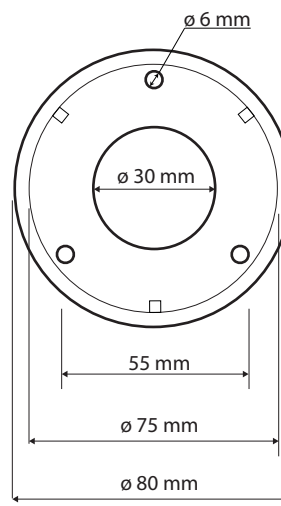

## Parametry / Features / Eigenschaften

šířka / width / Breite:	235 mm
výška / height / Höhe:	380 mm
hloubka / depth / Tiefe:	516 mm
nosnost / load capacity / Ladekapazität:	120 kg
materiál / material / Material:	nerez / stainless steel / rostfrei
povrch. úprava / finish / Oberfläche:	brus / brush / gebürstet
skryté kotvení / Secret Fix / Geheimnis Fix	