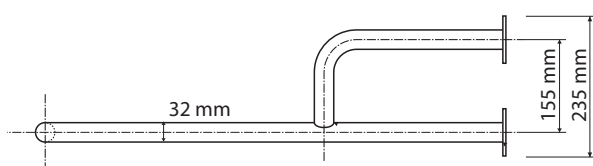

## Parametry / Features / Eigenschaften

šířka / width / Breite:	235 mm
výška / height / Höhe:	380 mm
hloubka / depth / Tiefe:	516 mm
nosnost / load capacity / Ladekapazität:	120 kg
materiál / material / Material:	nerez / stainless steel / rostfrei
povrch. úprava / finish / Oberfläche:	brus / brush / gebürstet
skryté kotvení / Secret Fix / Geheimnis Fix	