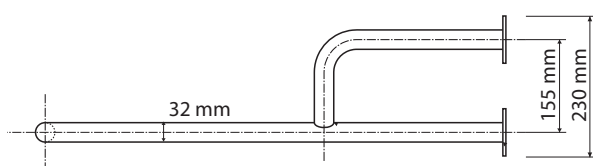

## Parametry / Features / Eigenschaften

šířka / width / Breite:	230 mm
výška / height / Höhe:	375 mm
hloubka / depth / Tiefe:	516 mm
nosnost / load capacity / Ladekapazität:	120 kg
materiál / material / Material:	Fe
povrch. úprava / finish / Oberfläche:	komaxit / comaxit / Komaxit
barva / color / Farbe:	bílá / white / weiß
záruka / warranty / Garantie:	2 roky / 2 years / 2 Jahre