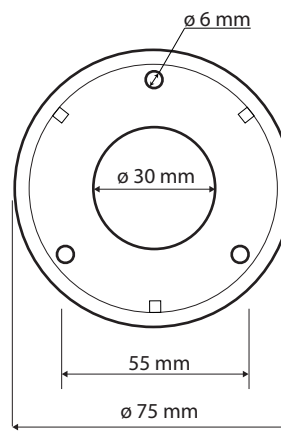

## Parametry / Features / Eigenschaften

šířka / width / Breite:	230 mm
výška / height / Höhe:	375 mm
hloubka / depth / Tiefe:	516 mm
nosnost / load capacity / Ladekapazität:	120 kg
materiál / material / Material:	Fe
povrch. úprava / finish / Oberfläche:	komaxit / comaxit / Komaxit
barva / color / Farbe:	bílá / white / weiß
záruka / warranty / Garantie:	2 roky / 2 years / 2 Jahre