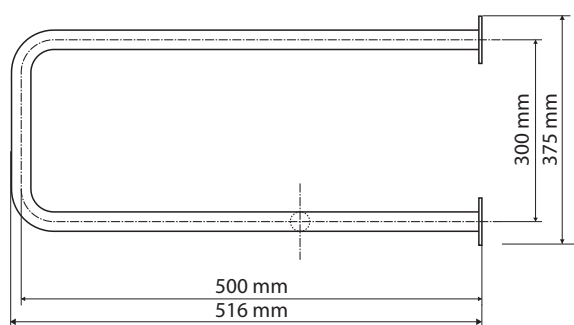

## Parametry / Features / Eigenschaften

šířka / width / Breite:	230 mm
výška / height / Höhe:	375 mm
hloubka / depth / Tiefe:	516 mm
nosnost / load capacity / Ladekapazität:	120 kg
materiál / material / Material:	Fe
povrch. úprava / finish / Oberfläche:	komaxit / comaxit / Komaxit
barva / color / Farbe:	bílá / white / weiß
záruka / warranty / Garantie:	2 roky / 2 years / 2 Jahre