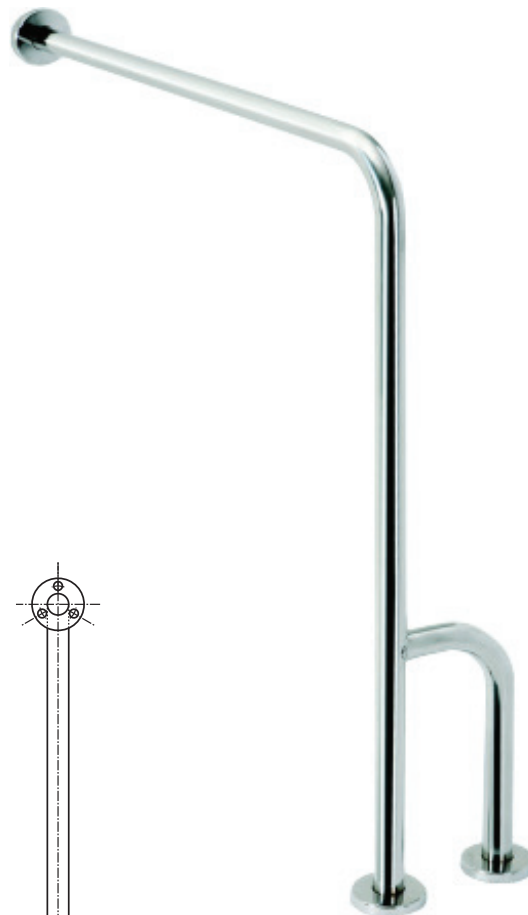

Pravé
Right
Recht

Parametry / Features / Eigenschaften

šířka / width / Breite:	230 mm
výška / height / Höhe:	866 mm
hloubka / depth / Tiefe:	840 mm
nosnost / load capacity / Ladekapazität:	120 kg
materiál / material / Material:	nerez / stainless steel / rostfrei
povrch. úprava / finish / Oberfläche:	lesk / polished / poliert
záruka / warranty / Garantie:	6 let / 6 years / 6 Jahre
skryté kotvení / Secret Fix / Geheimnis Fix	