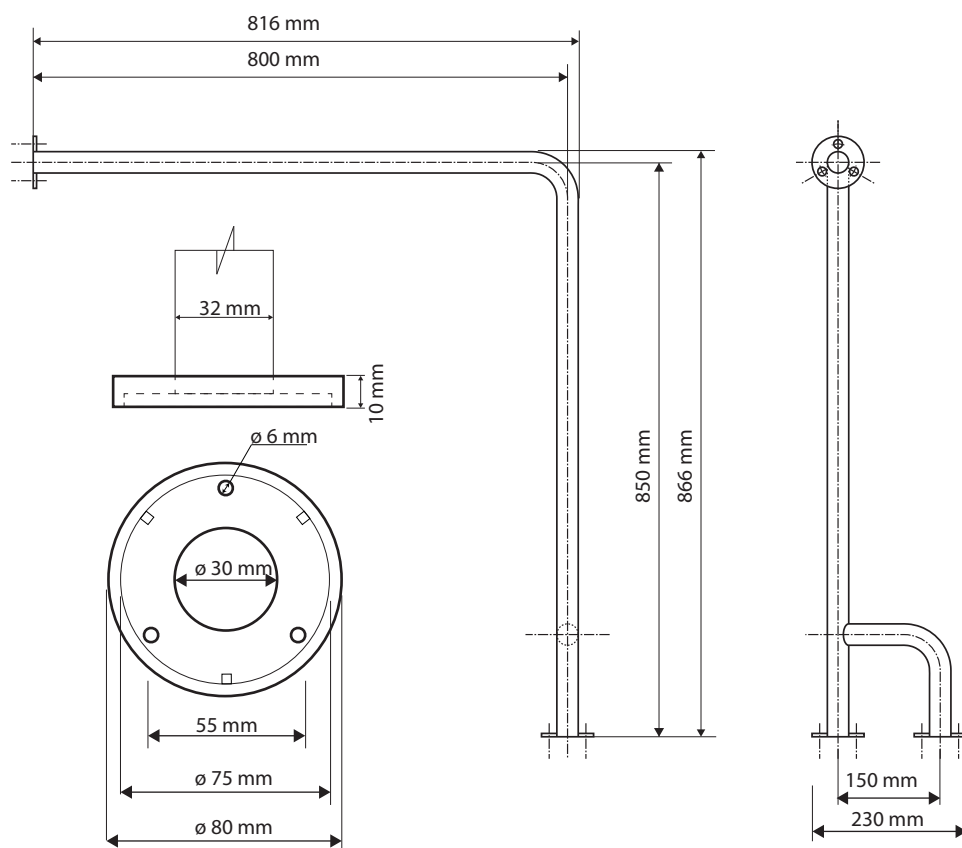

Pravé
Right
Recht

Parametry / Features / Eigenschaften

šířka / width / Breite:	230 mm
výška / height / Höhe:	866 mm
hloubka / depth / Tiefe:	816 mm
nosnost / load capacity / Ladekapazität:	120 kg
materiál / material / Material:	nerez / stainless steel / rostfrei
povrch. úprava / finish / Oberfläche:	brus / brush / gebürstet
záruka / warranty / Garantie:	6 let / 6 years / 6 Jahre
skryté kotvení / Secret Fix / Geheimnis Fix	