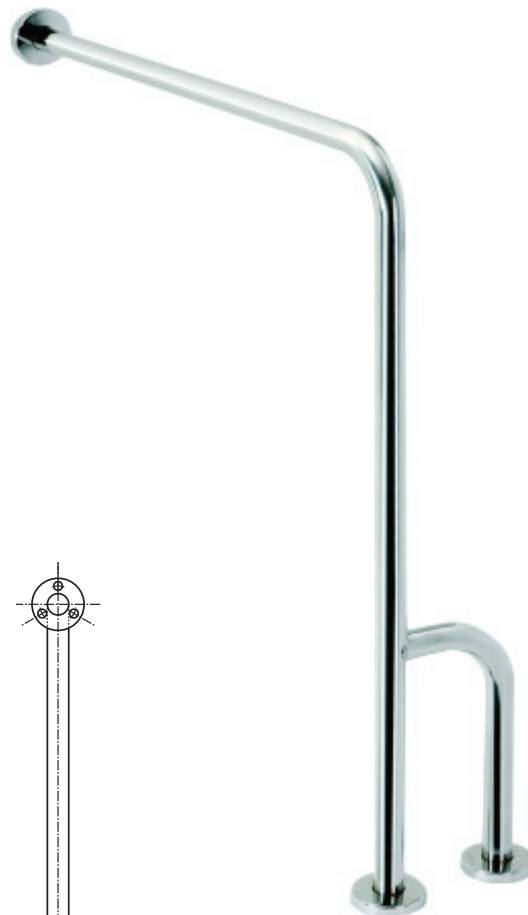

Pravé
Right
Recht

Parametry / Features / Eigenschaften

šířka / width / Breite:	230 mm
výška / height / Höhe:	866 mm
hloubka / depth / Tiefe:	816 mm
nosnost / load capacity / Ladekapazität:	120 kg
materiál / material / Material:	nerez / stainless steel / rostfrei
povrch. úprava / finish / Oberfläche:	brus / brush / gebürstet
záruka / warranty / Garantie:	6 let / 6 years / 6 Jahre
skryté kotvení / Secret Fix / Geheimnis Fix	