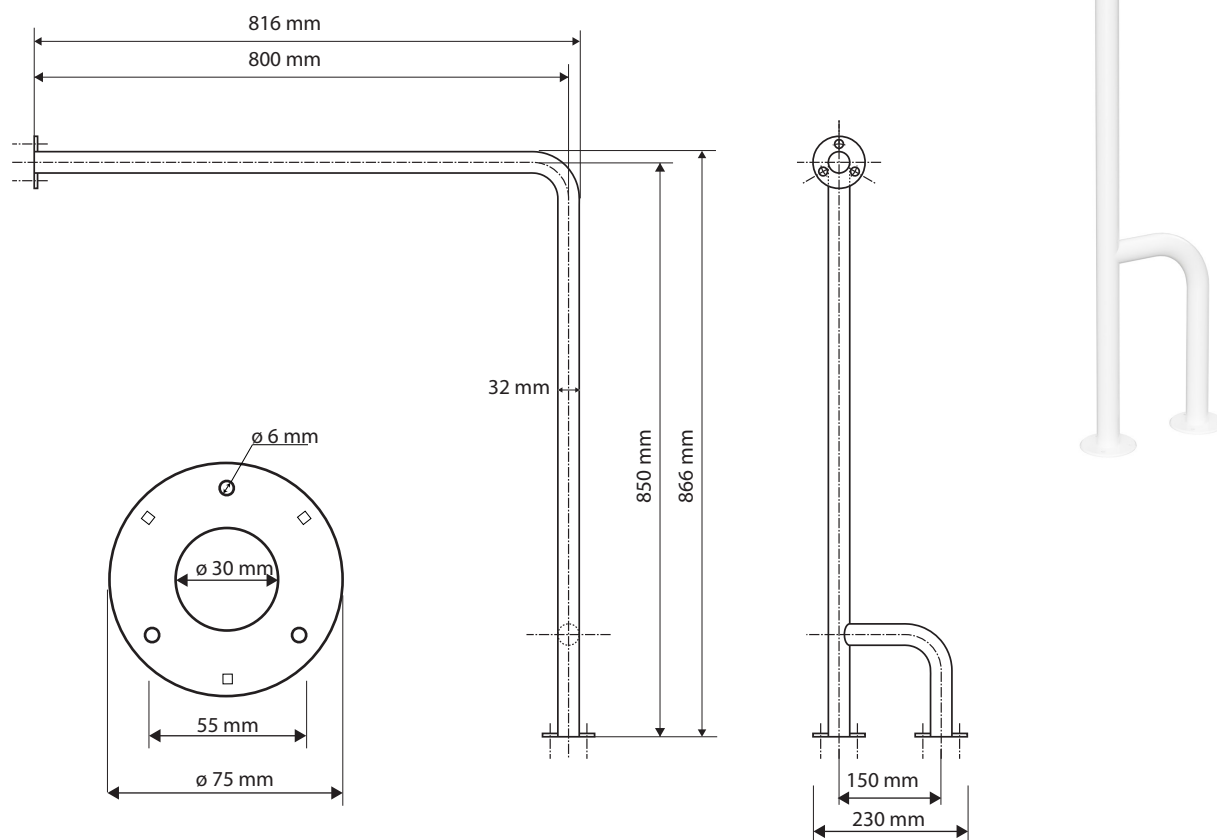

Pravé
Right
Recht

Parametry / Features / Eigenschaften

šířka / width / Breite:	230 mm
výška / height / Höhe:	866 mm
hloubka / depth / Tiefe:	816 mm
nosnost / load capacity / Ladekapazität:	120 kg
materiál / material / Material:	Fe
povrch. úprava / finish / Oberfläche:	komaxit / comaxit / Komaxit
barva / color / Farbe:	bílá / white / weiß
záruka / warranty / Garantie:	2 roky / 2 years / 2 Jahre