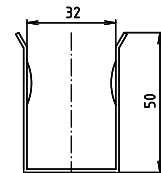

ilustrační foto /
illustration /
Illustration:

brzda / brake / Bremse:

Parametry / Features / Eigenschaften

šířka / width / Breite:	100 mm
výška / height / Höhe:	800 mm
hloubka / depth / Tiefe:	616 mm
materiál / material / Material:	nerez / stainless steel / rostfrei
povrch. úprava / finish / Oberfläche:	lesk / polished / poliert
záruka / warranty / Garantie:	6 let / 6 years / 6 Jahre
brzda / brake / Bremse:	nerez / stainless steel / rostfrei