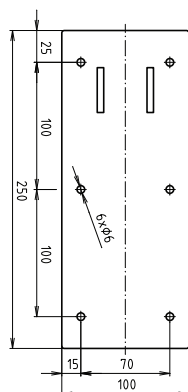

ilustrační foto /
illustration /
Illustration:

brzda / brake / Bremse:

Parametry / Features / Eigenschaften

šířka / width / Breite:	100 mm
výška / height / Höhe:	800 mm
hloubka / depth / Tiefe:	616 mm
materiál / material / Material:	nerez / stainless steel / rostfrei
povrch. úprava / finish / Oberfläche:	lesk / polished / poliert
záruka / warranty / Garantie:	6 let / 6 years / 6 Jahre
brzda / brake / Bremse:	nerez / stainless steel / rostfrei