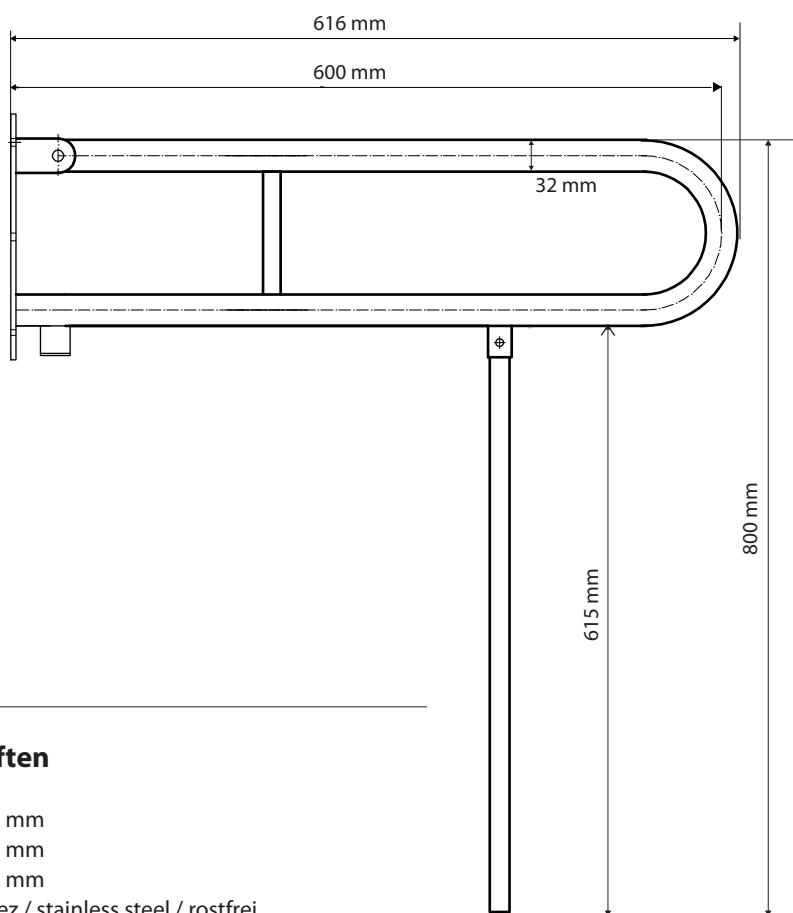

ilustrační foto /
illustration /
Illustration:

brzda / brake / Bremse:

Parametry / Features / Eigenschaften

šířka / width / Breite:	100 mm
výška / height / Höhe:	800 mm
hloubka / depth / Tiefe:	616 mm
materiál / material / Material:	nerez / stainless steel / rostfrei
povrch. úprava / finish / Oberfläche:	lesk / polished / poliert
záruka / warranty / Garantie:	6 let / 6 years / 6 Jahre
brzda / brake / Bremse:	nerez / stainless steel / rostfrei