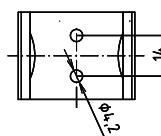

ilustrační foto /
illustration /
Illustration:

brzda / brake / Bremse:

Parametry / Features / Eigenschaften

šířka / width / Breite:	100 mm
výška / height / Höhe:	800 mm
hloubka / depth / Tiefe:	616 mm
materiál / material / Material:	nerez / stainless steel / rostfrei
povrch. úprava / finish / Oberfläche:	lesk / polished / poliert
záruka / warranty / Garantie:	6 let / 6 years / 6 Jahre
brzda / brake / Bremse:	nerez / stainless steel / rostfrei