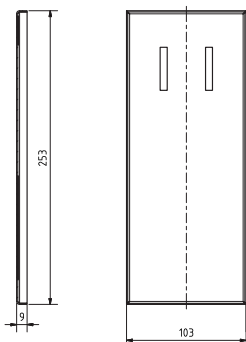

ilustrační foto /
illustration /
Illustration:

brzda / brake / Bremse:

Parametry / Features / Eigenschaften

šířka / width / Breite:	100 mm
výška / height / Höhe:	800 mm
hloubka / depth / Tiefe:	616 mm
materiál / material / Material:	nerez / stainless steel / rostfrei
povrch. úprava / finish / Oberfläche:	lesk / polished / poliert
záruka / warranty / Garantie:	6 let / 6 years / 6 Jahre
brzda / brake / Bremse:	nerez / stainless steel / rostfrei