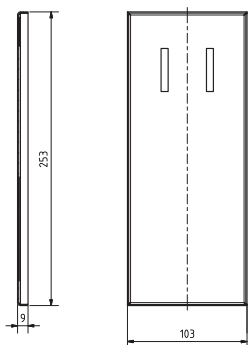

ilustrační foto /
illustration /
Illustration:

brzda / brake / Bremse:

Parametry / Features / Eigenschaften

šířka / width / Breite:	103 mm
výška / height / Höhe:	800 mm
hloubka / depth / Tiefe:	616 mm
materiál / material / Material:	Fe
povrch. úprava / finish / Oberfläche:	komaxit / comaxit / Komaxit
barva / color / Farbe:	bílá / white / weiß
záruka / warranty / Garantie:	2 roky / 2 years / 2 Jahre
brzda / brake / Bremse:	nerez / stainless steel / rostfrei