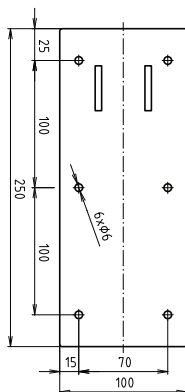

ilustrační foto /
illustration /
Illustration:

brzda / brake / Bremse:

Parametry / Features / Eigenschaften

šířka / width / Breite:	103 mm
výška / height / Höhe:	800 mm
hloubka / depth / Tiefe:	616 mm
materiál / material / Material:	Fe
povrch. úprava / finish / Oberfläche:	komaxit / comaxit / Komaxit
barva / color / Farbe:	bílá / white / weiß
záruka / warranty / Garantie:	2 roky / 2 years / 2 Jahre
brzda / brake / Bremse:	nerez / stainless steel / rostfrei