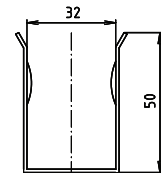

ilustrační foto /
illustration /
Illustration:

brzda / brake / Bremse:

Parametry / Features / Eigenschaften

šířka / width / Breite:	103 mm
výška / height / Höhe:	800 mm
hloubka / depth / Tiefe:	616 mm
materiál / material / Material:	Fe
povrch. úprava / finish / Oberfläche:	komaxit / comaxit / Komaxit
barva / color / Farbe:	bílá / white / weiß
záruka / warranty / Garantie:	2 roky / 2 years / 2 Jahre
brzda / brake / Bremse:	nerez / stainless steel / rostfrei