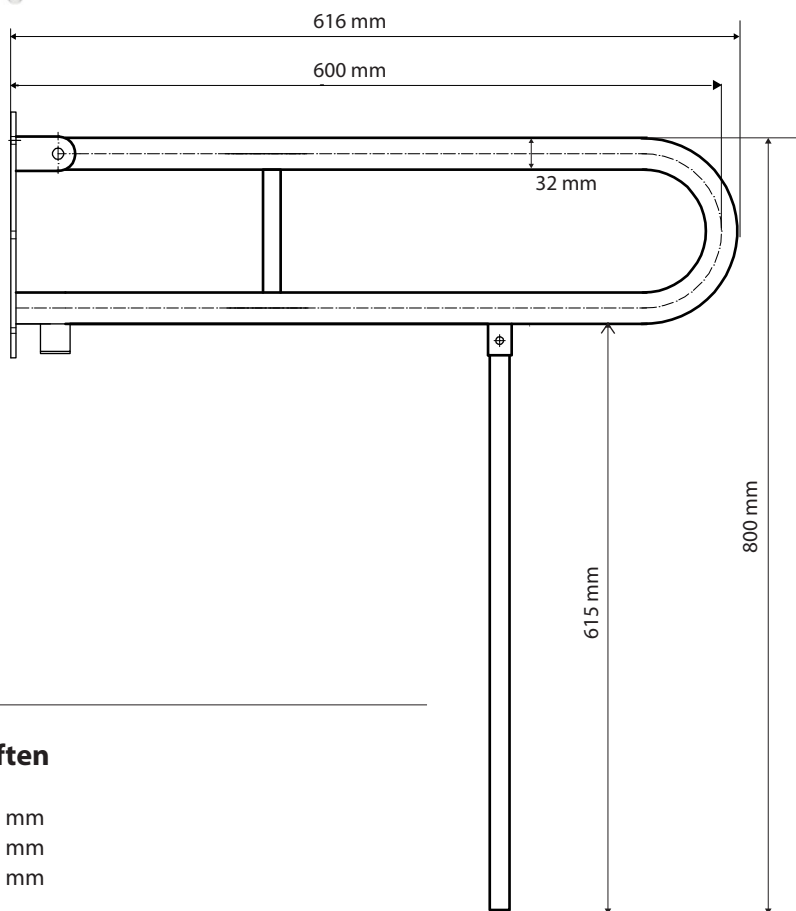

ilustrační foto /
illustration /
Illustration:

brzda / brake / Bremse:

Parametry / Features / Eigenschaften

šířka / width / Breite:	103 mm
výška / height / Höhe:	800 mm
hloubka / depth / Tiefe:	616 mm
materiál / material / Material:	Fe
povrch. úprava / finish / Oberfläche:	komaxit / comaxit / Komaxit
barva / color / Farbe:	bílá / white / weiß
záruka / warranty / Garantie:	2 roky / 2 years / 2 Jahre
brzda / brake / Bremse:	nerez / stainless steel / rostfrei