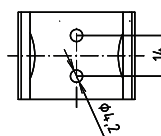

ilustrační foto /
illustration /
Illustration:

brzda / brake / Bremse:

Parametry / Features / Eigenschaften

šířka / width / Breite:	103 mm
výška / height / Höhe:	800 mm
hloubka / depth / Tiefe:	616 mm
materiál / material / Material:	Fe
povrch. úprava / finish / Oberfläche:	komaxit / comaxit / Komaxit
barva / color / Farbe:	bílá / white / weiß
záruka / warranty / Garantie:	2 roky / 2 years / 2 Jahre
brzda / brake / Bremse:	nerez / stainless steel / rostfrei