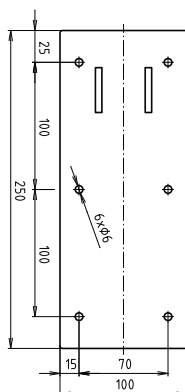

ilustrační foto /
illustration /
Illustration:

brzda / brake / Bremse:

Parametry / Features / Eigenschaften

šířka / width / Breite:	100 mm
výška / height / Höhe:	800 mm
hloubka / depth / Tiefe:	829 mm
materiál / material / Material:	nerez / stainless steel / rostfrei
povrch. úprava / finish / Oberfläche:	lesk / polished / poliert
záruka / warranty / Garantie:	6 let / 6 years / 6 Jahre
brzda / brake / Bremse:	nerez / stainless steel / rostfrei