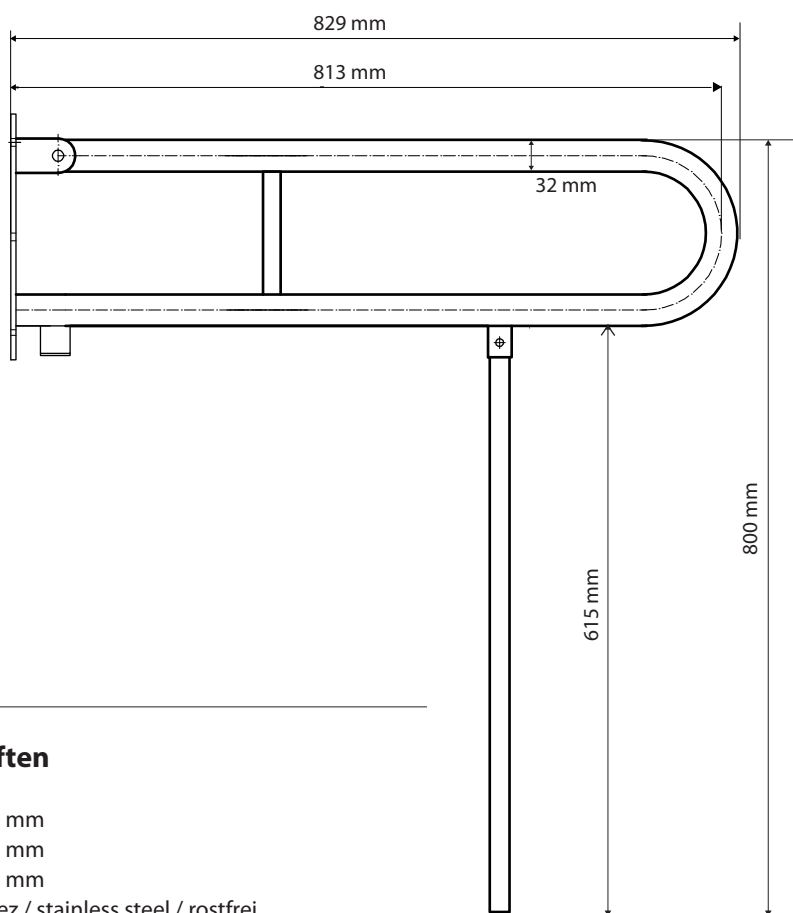

ilustrační foto /
illustration /
Illustration:

brzda / brake / Bremse:

Parametry / Features / Eigenschaften

šířka / width / Breite:	100 mm
výška / height / Höhe:	800 mm
hloubka / depth / Tiefe:	829 mm
materiál / material / Material:	nerez / stainless steel / rostfrei
povrch. úprava / finish / Oberfläche:	lesk / polished / poliert
záruka / warranty / Garantie:	6 let / 6 years / 6 Jahre
brzda / brake / Bremse:	nerez / stainless steel / rostfrei