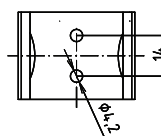

ilustrační foto /
illustration /
Illustration:

brzda / brake / Bremse:

Parametry / Features / Eigenschaften

šířka / width / Breite:	100 mm
výška / height / Höhe:	800 mm
hloubka / depth / Tiefe:	829 mm
materiál / material / Material:	nerez / stainless steel / rostfrei
povrch. úprava / finish / Oberfläche:	lesk / polished / poliert
záruka / warranty / Garantie:	6 let / 6 years / 6 Jahre
brzda / brake / Bremse:	nerez / stainless steel / rostfrei