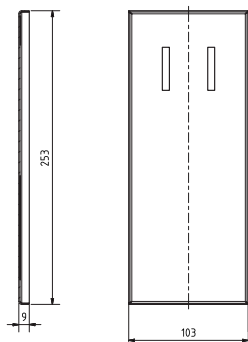

ilustrační foto /
illustration /
Illustration:

brzda / brake / Bremse:

Parametry / Features / Eigenschaften

šířka / width / Breite:	100 mm
výška / height / Höhe:	800 mm
hloubka / depth / Tiefe:	829 mm
materiál / material / Material:	nerez / stainless steel / rostfrei
povrch. úprava / finish / Oberfläche:	lesk / polished / poliert
záruka / warranty / Garantie:	6 let / 6 years / 6 Jahre
brzda / brake / Bremse:	nerez / stainless steel / rostfrei