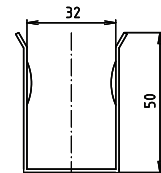

ilustrační foto /
illustration /
Illustration:

brzda / brake / Bremse:

Parametry / Features / Eigenschaften

šířka / width / Breite:	100 mm
výška / height / Höhe:	800 mm
hloubka / depth / Tiefe:	829 mm
materiál / material / Material:	nerez / stainless steel / rostfrei
povrch. úprava / finish / Oberfläche:	lesk / polished / poliert
záruka / warranty / Garantie:	6 let / 6 years / 6 Jahre
brzda / brake / Bremse:	nerez / stainless steel / rostfrei