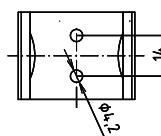

ilustrační foto /
illustration /
Illustration:

brzda / brake / Bremse:

Parametry / Features / Eigenschaften

šířka / width / Breite:	100 mm
výška / height / Höhe:	800 mm
hloubka / depth / Tiefe:	829 mm
materiál / material / Material:	nerez / stainless steel / rostfrei
povrch. úprava / finish / Oberfläche:	brus / brush / gebürstet
záruka / warranty / Garantie:	6 let / 6 years / 6 Jahre
brzda / brake / Bremse:	nerez / stainless steel / rostfrei