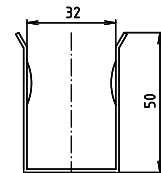

ilustrační foto /
illustration /
Illustration:

brzda / brake / Bremse:

Parametry / Features / Eigenschaften

šířka / width / Breite:	100 mm
výška / height / Höhe:	800 mm
hloubka / depth / Tiefe:	829 mm
materiál / material / Material:	nerez / stainless steel / rostfrei
povrch. úprava / finish / Oberfläche:	brus / brush / gebürstet
záruka / warranty / Garantie:	6 let / 6 years / 6 Jahre
brzda / brake / Bremse:	nerez / stainless steel / rostfrei