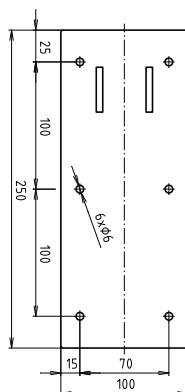

ilustrační foto /
illustration /
Illustration:

brzda / brake / Bremse:

Parametry / Features / Eigenschaften

šířka / width / Breite:	100 mm
výška / height / Höhe:	800 mm
hloubka / depth / Tiefe:	829 mm
materiál / material / Material:	nerez / stainless steel / rostfrei
povrch. úprava / finish / Oberfläche:	brus / brush / gebürstet
záruka / warranty / Garantie:	6 let / 6 years / 6 Jahre
brzda / brake / Bremse:	nerez / stainless steel / rostfrei