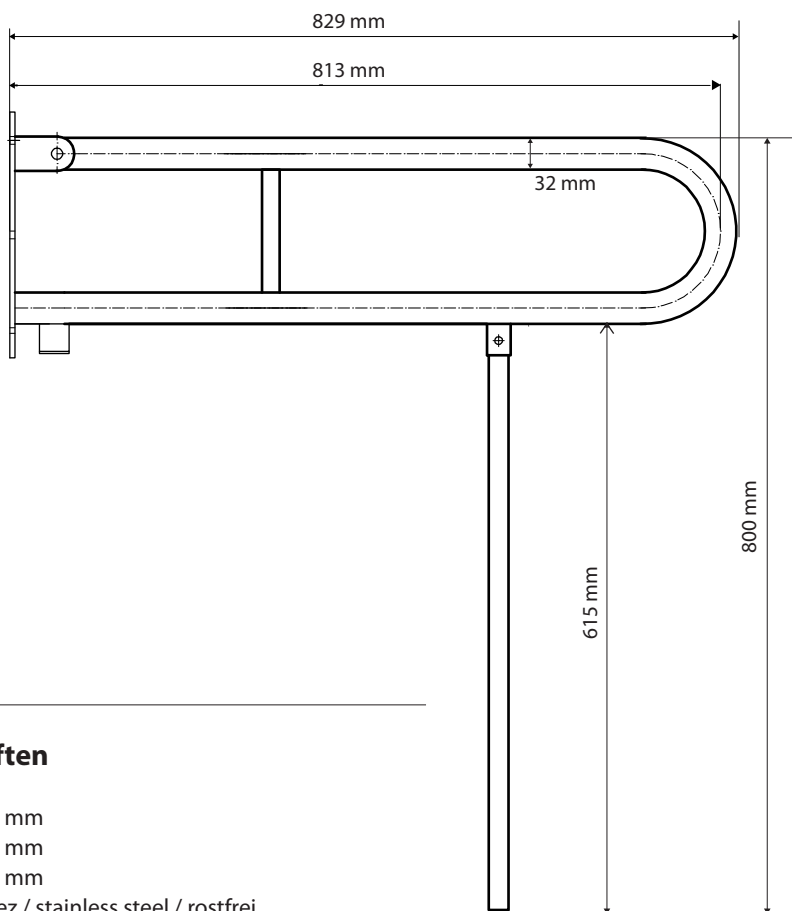

ilustrační foto /
illustration /
Illustration:

brzda / brake / Bremse:

Parametry / Features / Eigenschaften

šířka / width / Breite:	100 mm
výška / height / Höhe:	800 mm
hloubka / depth / Tiefe:	829 mm
materiál / material / Material:	nerez / stainless steel / rostfrei
povrch. úprava / finish / Oberfläche:	brus / brush / gebürstet
záruka / warranty / Garantie:	6 let / 6 years / 6 Jahre
brzda / brake / Bremse:	nerez / stainless steel / rostfrei