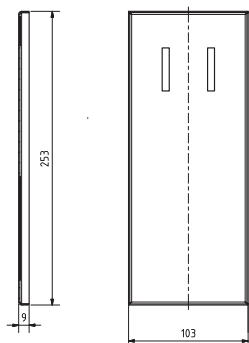

ilustrační foto /
illustration /
Illustration:

brzda / brake / Bremse:

Parametry / Features / Eigenschaften

šířka / width / Breite:	100 mm
výška / height / Höhe:	800 mm
hloubka / depth / Tiefe:	829 mm
materiál / material / Material:	nerez / stainless steel / rostfrei
povrch. úprava / finish / Oberfläche:	brus / brush / gebürstet
záruka / warranty / Garantie:	6 let / 6 years / 6 Jahre
brzda / brake / Bremse:	nerez / stainless steel / rostfrei