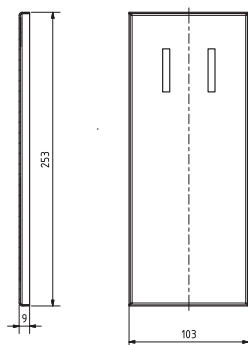

ilustrační foto /
illustration /
Illustration:

brzda / brake / Bremse:

Parametry / Features / Eigenschaften

šířka / width / Breite:	100 mm
výška / height / Höhe:	800 mm
hloubka / depth / Tiefe:	766 mm
materiál / material / Material:	nerez / stainless steel / rostfrei
povrch. úprava / finish / Oberfläche:	brus / brush / gebürstet
záruka / warranty / Garantie:	6 let / 6 years / 6 Jahre
brzda / brake / Bremse:	nerez / stainless steel / rostfrei