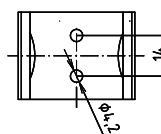

ilustrační foto /
illustration /
Illustration:

brzda / brake / Bremse:

Parametry / Features / Eigenschaften

šířka / width / Breite:	100 mm
výška / height / Höhe:	800 mm
hloubka / depth / Tiefe:	766 mm
materiál / material / Material:	nerez / stainless steel / rostfrei
povrch. úprava / finish / Oberfläche:	brus / brush / gebürstet
záruka / warranty / Garantie:	6 let / 6 years / 6 Jahre
brzda / brake / Bremse:	nerez / stainless steel / rostfrei