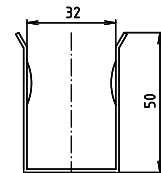

ilustrační foto /
illustration /
Illustration:

brzda / brake / Bremse:

Parametry / Features / Eigenschaften

šířka / width / Breite:	100 mm
výška / height / Höhe:	800 mm
hloubka / depth / Tiefe:	766 mm
materiál / material / Material:	nerez / stainless steel / rostfrei
povrch. úprava / finish / Oberfläche:	brus / brush / gebürstet
záruka / warranty / Garantie:	6 let / 6 years / 6 Jahre
brzda / brake / Bremse:	nerez / stainless steel / rostfrei