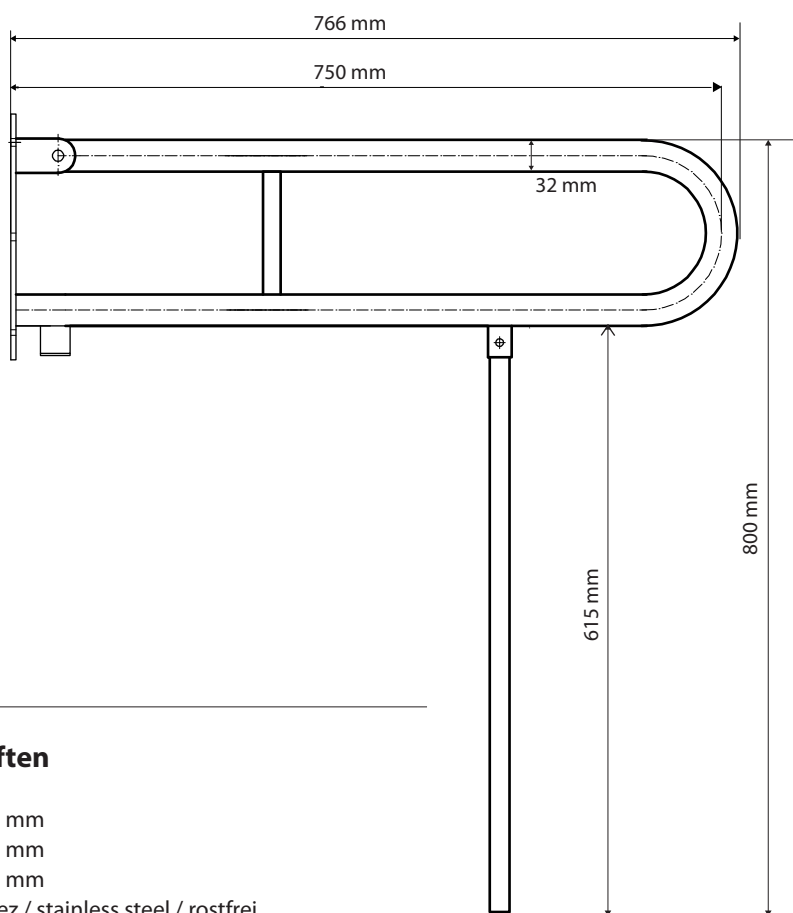

ilustrační foto /
illustration /
Illustration:

brzda / brake / Bremse:

Parametry / Features / Eigenschaften

šířka / width / Breite:	100 mm
výška / height / Höhe:	800 mm
hloubka / depth / Tiefe:	766 mm
materiál / material / Material:	nerez / stainless steel / rostfrei
povrch. úprava / finish / Oberfläche:	brus / brush / gebürstet
záruka / warranty / Garantie:	6 let / 6 years / 6 Jahre
brzda / brake / Bremse:	nerez / stainless steel / rostfrei