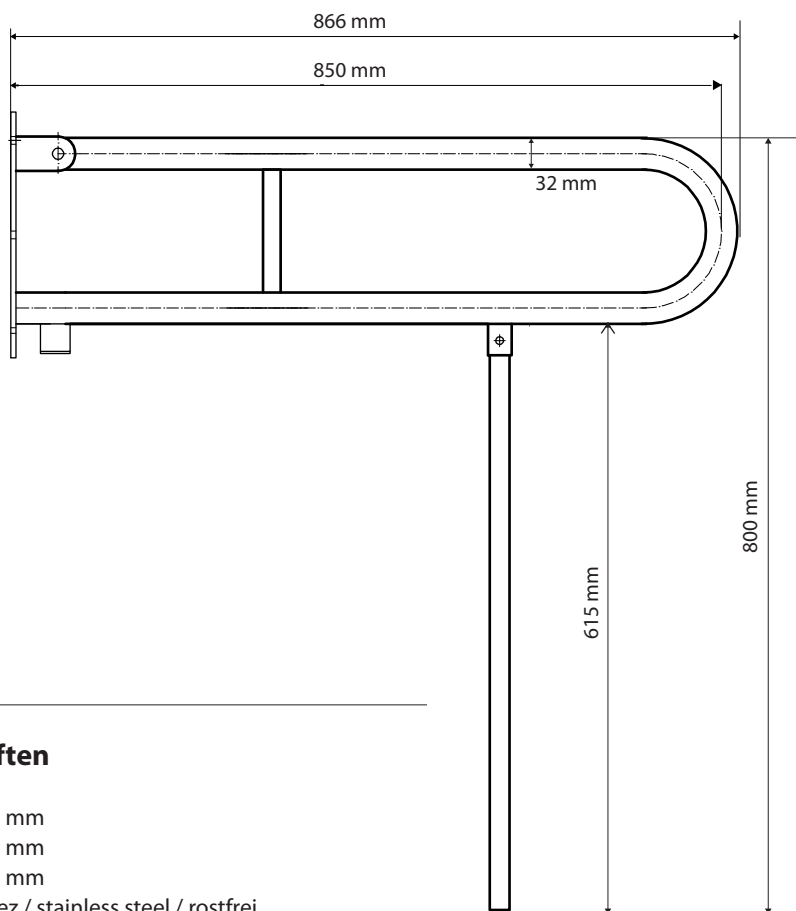

ilustrační foto /
illustration /
Illustration:

brzda / brake / Bremse:

Parametry / Features / Eigenschaften

šířka / width / Breite:	100 mm
výška / height / Höhe:	800 mm
hloubka / depth / Tiefe:	866 mm
materiál / material / Material:	nerez / stainless steel / rostfrei
povrch. úprava / finish / Oberfläche:	lesk / polished / poliert
záruka / warranty / Garantie:	6 let / 6 years / 6 Jahre
brzda / brake / Bremse:	nerez / stainless steel / rostfrei