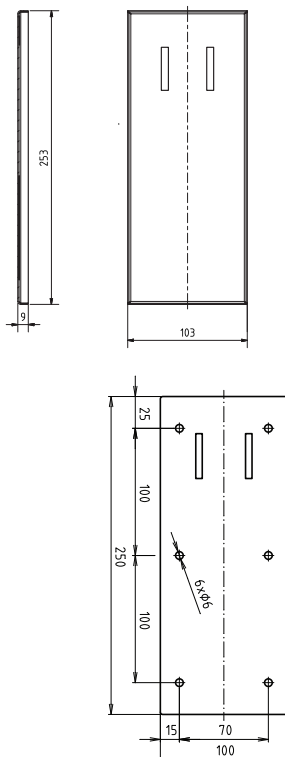

ilustrační foto /
illustration /
Illustration:

brzda / brake / Bremse:

Parametry / Features / Eigenschaften

šířka / width / Breite:	100 mm
výška / height / Höhe:	800 mm
hloubka / depth / Tiefe:	866 mm
materiál / material / Material:	nerez / stainless steel / rostfrei
povrch. úprava / finish / Oberfläche:	lesk / polished / poliert
záruka / warranty / Garantie:	6 let / 6 years / 6 Jahre
brzda / brake / Bremse:	nerez / stainless steel / rostfrei