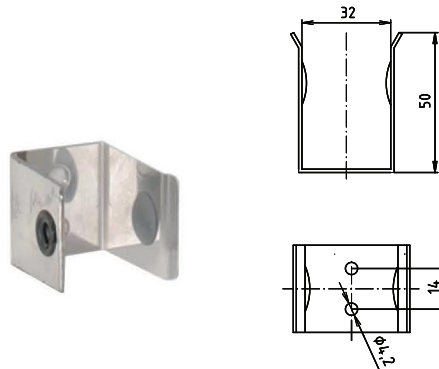

ilustrační foto /
illustration /
Illustration:

brzda / brake / Bremse:

Parametry / Features / Eigenschaften

šířka / width / Breite:	100 mm
výška / height / Höhe:	800 mm
hloubka / depth / Tiefe:	866 mm
materiál / material / Material:	nerez / stainless steel / rostfrei
povrch. úprava / finish / Oberfläche:	lesk / polished / poliert
záruka / warranty / Garantie:	6 let / 6 years / 6 Jahre
brzda / brake / Bremse:	nerez / stainless steel / rostfrei