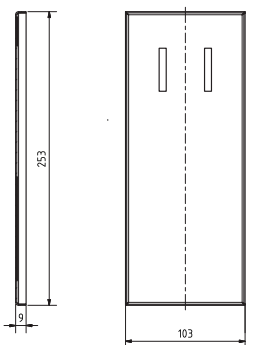

ilustrační foto /
illustration /
Illustration:

brzda / brake / Bremse:

Parametry / Features / Eigenschaften

šířka / width / Breite:	100 mm
výška / height / Höhe:	800 mm
hloubka / depth / Tiefe:	866 mm
materiál / material / Material:	nerez / stainless steel / rostfrei
povrch. úprava / finish / Oberfläche:	brus / brush / gebürstet
záruka / warranty / Garantie:	6 let / 6 years / 6 Jahre
brzda / brake / Bremse:	nerez / stainless steel / rostfrei