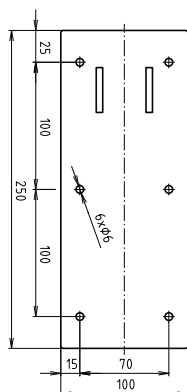

ilustrační foto /
illustration /
Illustration:

brzda / brake / Bremse:

Parametry / Features / Eigenschaften

šířka / width / Breite:	100 mm
výška / height / Höhe:	800 mm
hloubka / depth / Tiefe:	866 mm
materiál / material / Material:	nerez / stainless steel / rostfrei
povrch. úprava / finish / Oberfläche:	brus / brush / gebürstet
záruka / warranty / Garantie:	6 let / 6 years / 6 Jahre
brzda / brake / Bremse:	nerez / stainless steel / rostfrei