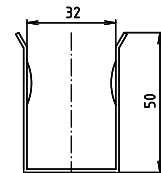

ilustrační foto /
illustration /
Illustration:

brzda / brake / Bremse:

Parametry / Features / Eigenschaften

šířka / width / Breite:	100 mm
výška / height / Höhe:	800 mm
hloubka / depth / Tiefe:	866 mm
materiál / material / Material:	nerez / stainless steel / rostfrei
povrch. úprava / finish / Oberfläche:	brus / brush / gebürstet
záruka / warranty / Garantie:	6 let / 6 years / 6 Jahre
brzda / brake / Bremse:	nerez / stainless steel / rostfrei