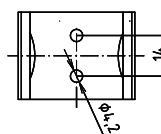

ilustrační foto /
illustration /
Illustration:

brzda / brake / Bremse:

Parametry / Features / Eigenschaften

šířka / width / Breite:	100 mm
výška / height / Höhe:	800 mm
hloubka / depth / Tiefe:	866 mm
materiál / material / Material:	nerez / stainless steel / rostfrei
povrch. úprava / finish / Oberfläche:	brus / brush / gebürstet
záruka / warranty / Garantie:	6 let / 6 years / 6 Jahre
brzda / brake / Bremse:	nerez / stainless steel / rostfrei