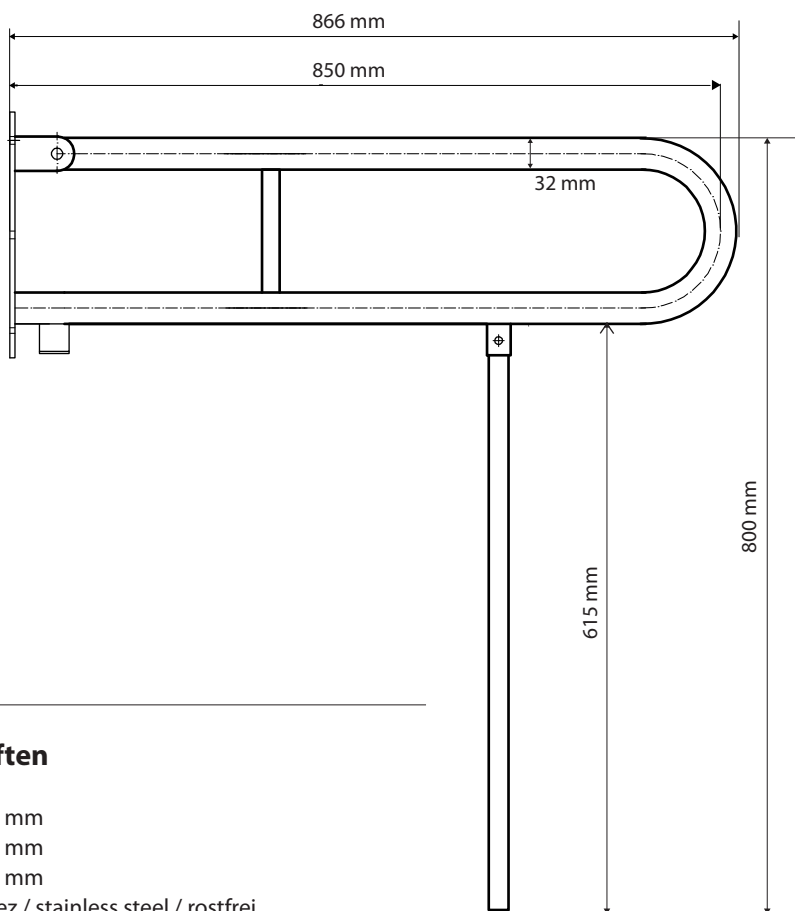

ilustrační foto /
illustration /
Illustration:

brzda / brake / Bremse:

Parametry / Features / Eigenschaften

šířka / width / Breite:	100 mm
výška / height / Höhe:	800 mm
hloubka / depth / Tiefe:	866 mm
materiál / material / Material:	nerez / stainless steel / rostfrei
povrch. úprava / finish / Oberfläche:	brus / brush / gebürstet
záruka / warranty / Garantie:	6 let / 6 years / 6 Jahre
brzda / brake / Bremse:	nerez / stainless steel / rostfrei