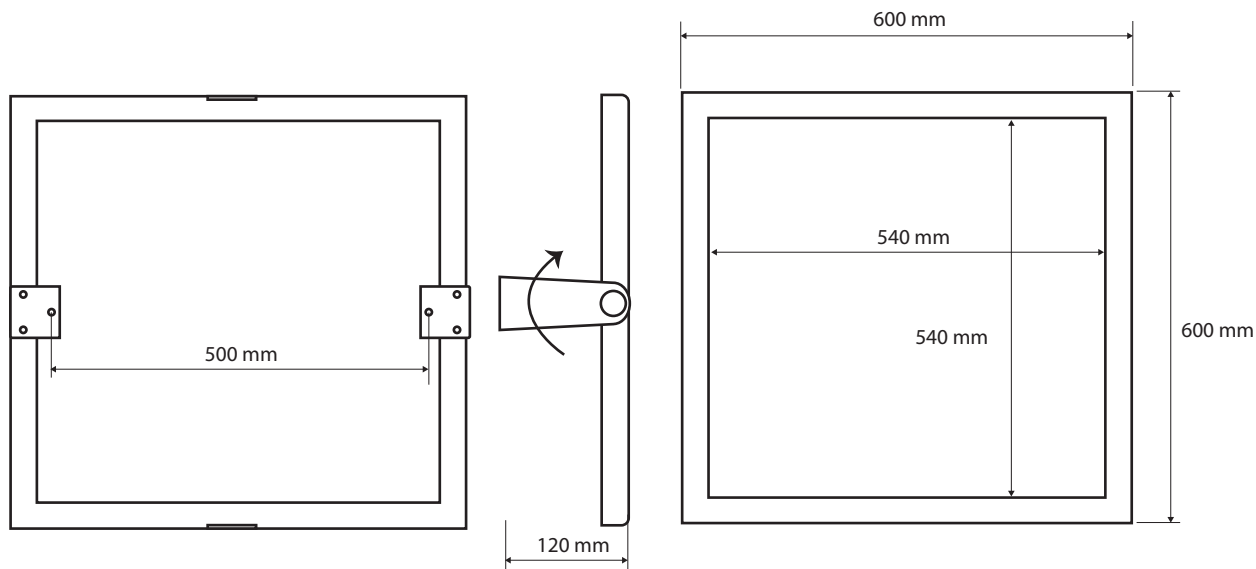

### Parametry / Features / Eigenschaften

šířka / width / Breite:	600 mm
výška / height / Höhe:	600 mm
hloubka / depth / Tiefe:	120 mm
materiál / material / Material:	ocel / steel / Stahl
povrch. úprava / finish / Oberfläche:	komaxit / comaxit / Komaxit
barva / color / Farbe:	bílá / white / weiß
záruka / warranty / Garantie:	2 let / 2 years / 2 Jahre