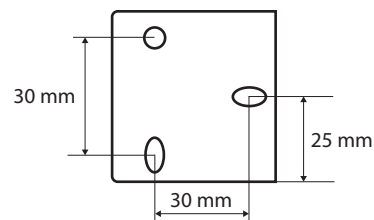

### Parametry / Features / Eigenschaften

šířka / width / Breite:	600 mm
výška / height / Höhe:	600 mm
hloubka / depth / Tiefe:	120 mm
materiál / material / Material:	ocel / steel / Stahl
povrch. úprava / finish / Oberfläche:	komaxit / comaxit / Komaxit
barva / color / Farbe:	bílá / white / weiß
záruka / warranty / Garantie:	2 let / 2 years / 2 Jahre