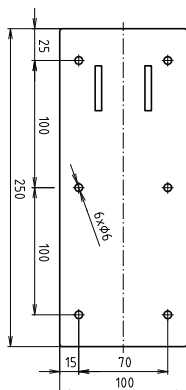

ilustrační foto /
illustration /
Illustr

brzda / brake / Bremse:

Parametry / Features / Eigenschaften

šířka / width / Breite:	100 mm
výška / height / Höhe:	800 mm
hloubka / depth / Tiefe:	616 mm
materiál / material / Material:	nerez / stainless steel / rostfrei
povrch. úprava / finish / Oberfläche:	brus / brush / gebürstet
záruka / warranty / Garantie:	2 roky / 2 years / 2 Jahre
brzda / brake / Bremse:	nerez / stainless steel / rostfrei