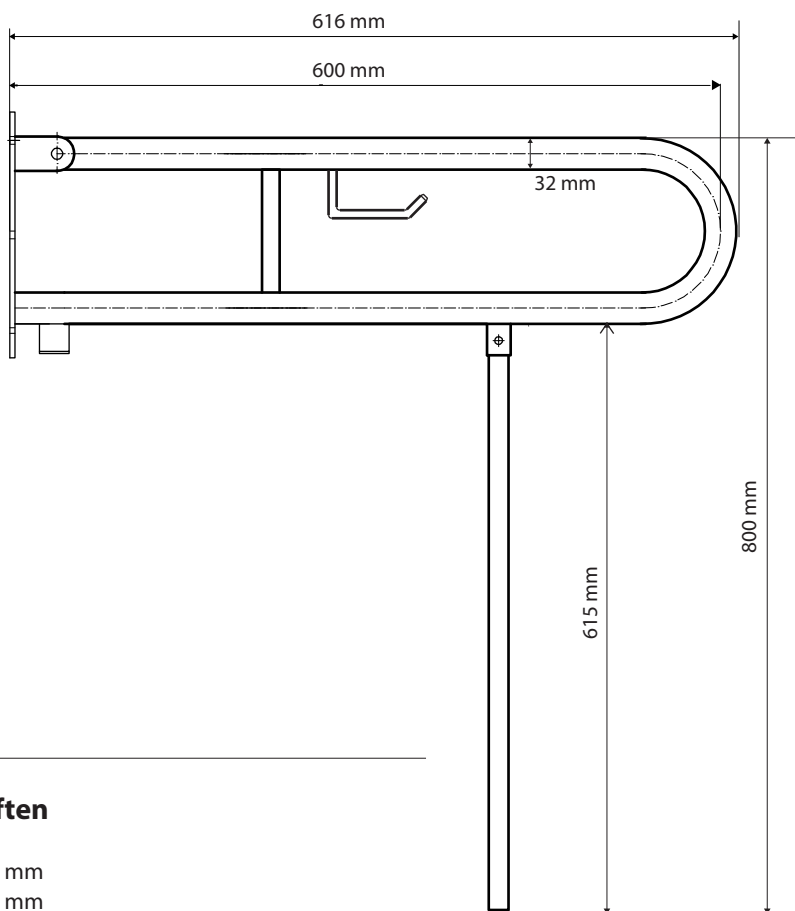

ilustrační foto /
illustration /
Illustr

brzda / brake / Bremse:

Parametry / Features / Eigenschaften

šířka / width / Breite:	100 mm
výška / height / Höhe:	800 mm
hloubka / depth / Tiefe:	616 mm
materiál / material / Material:	nerez / stainless steel / rostfrei
povrch. úprava / finish / Oberfläche:	brus / brush / gebürstet
záruka / warranty / Garantie:	2 roky / 2 years / 2 Jahre
brzda / brake / Bremse:	nerez / stainless steel / rostfrei