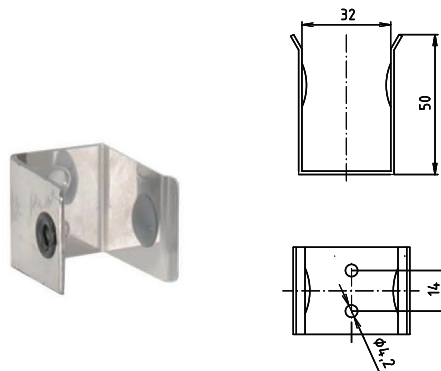

ilustrační foto /
illustration /
Illustr

brzda / brake / Bremse:

Parametry / Features / Eigenschaften

šířka / width / Breite:	100 mm
výška / height / Höhe:	800 mm
hloubka / depth / Tiefe:	616 mm
materiál / material / Material:	nerez / stainless steel / rostfrei
povrch. úprava / finish / Oberfläche:	brus / brush / gebürstet
záruka / warranty / Garantie:	2 roky / 2 years / 2 Jahre
brzda / brake / Bremse:	nerez / stainless steel / rostfrei