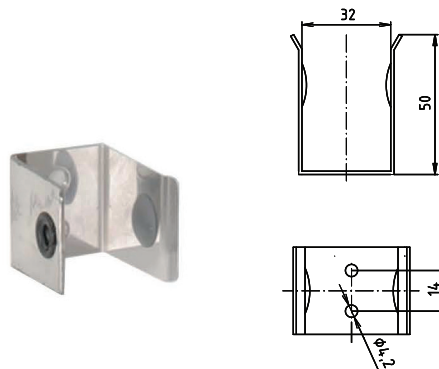

ilustrační foto /  
illustration /  
Illustr

brzda / brake / Bremse:

### Parametry / Features / Eigenschaften

šířka / width / Breite:	100 mm
výška / height / Höhe:	800 mm
hloubka / depth / Tiefe:	766 mm
materiál / material / Material:	nerez / stainless steel / rostfrei
povrch. úprava / finish / Oberfläche:	brus / brush / gebürstet
záruka / warranty / Garantie:	2 roky / 2 years / 2 Jahre
brzda / brake / Bremse:	nerez / stainless steel / rostfrei