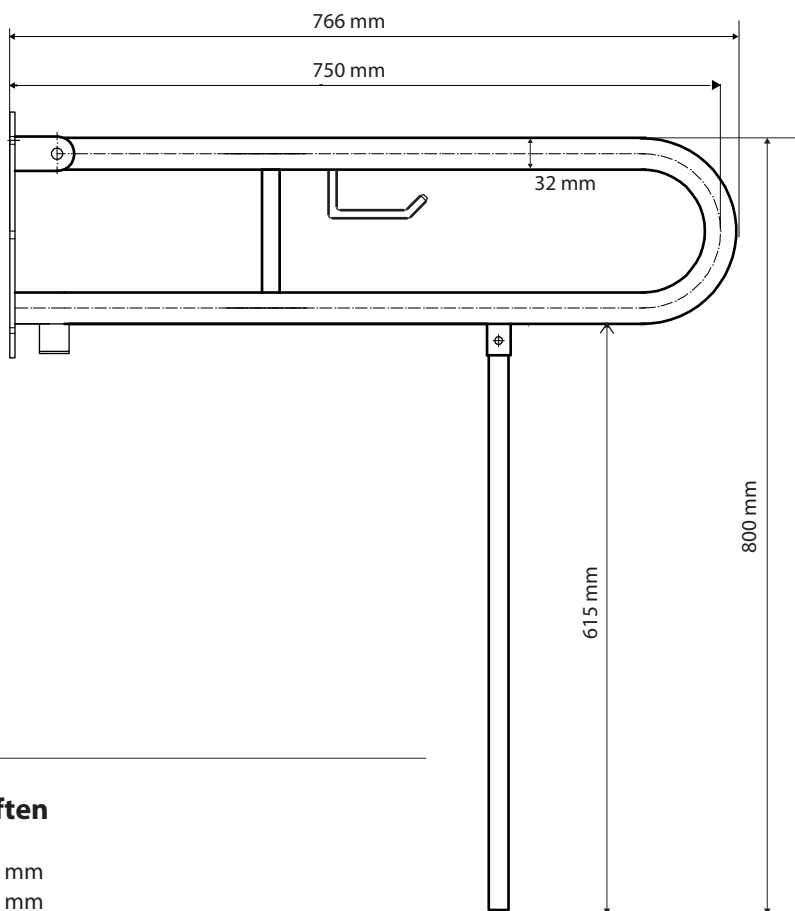

ilustrační foto /  
illustration /  
Illustr

brzda / brake / Bremse:

### Parametry / Features / Eigenschaften

šířka / width / Breite:	100 mm
výška / height / Höhe:	800 mm
hloubka / depth / Tiefe:	766 mm
materiál / material / Material:	nerez / stainless steel / rostfrei
povrch. úprava / finish / Oberfläche:	brus / brush / gebürstet
záruka / warranty / Garantie:	2 roky / 2 years / 2 Jahre
brzda / brake / Bremse:	nerez / stainless steel / rostfrei