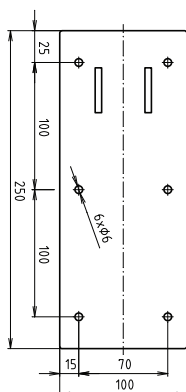

ilustrační foto /  
illustration /  
Illustr

brzda / brake / Bremse:

### Parametry / Features / Eigenschaften

šířka / width / Breite:	100 mm
výška / height / Höhe:	800 mm
hloubka / depth / Tiefe:	766 mm
materiál / material / Material:	nerez / stainless steel / rostfrei
povrch. úprava / finish / Oberfläche:	brus / brush / gebürstet
záruka / warranty / Garantie:	2 roky / 2 years / 2 Jahre
brzda / brake / Bremse:	nerez / stainless steel / rostfrei