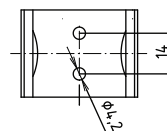

### Parametry / Features / Eigenschaften

šířka / width / Breite:	100 mm
výška / height / Höhe:	250 mm
hloubka / depth / Tiefe:	766 mm
nosnost / load capacity / Ladekapazität:	120 kg
materiál / material / Material:	Fe
povrch. úprava / finish / Oberfläche:	komaxit / comaxit / Komaxit
barva / color / Farbe:	bílá / white / weiß
brzda / brake / Bremse:	nerez / stainless steel / rostfrei
záruka / warranty / Garantie:	2 roky / 2 years / 2 Jahre