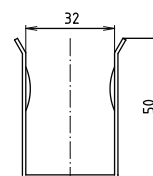

### Parametry / Features / Eigenschaften

šířka / width / Breite:	100 mm
výška / height / Höhe:	250 mm
hloubka / depth / Tiefe:	766 mm
nosnost / load capacity / Ladekapazität:	120 kg
materiál / material / Material:	Fe
povrch. úprava / finish / Oberfläche:	komaxit / comaxit / Komaxit
barva / color / Farbe:	bílá / white / weiß
brzda / brake / Bremse:	nerez / stainless steel / rostfrei
záruka / warranty / Garantie:	2 roky / 2 years / 2 Jahre