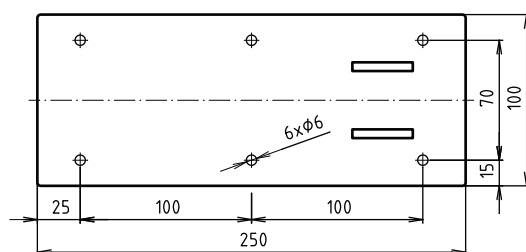

### Parametry / Features / Eigenschaften

šířka / width / Breite:	100 mm
výška / height / Höhe:	250 mm
hloubka / depth / Tiefe:	766 mm
nosnost / load capacity / Ladekapazität:	120 kg
materiál / material / Material:	Fe
povrch. úprava / finish / Oberfläche:	komaxit / comaxit / Komaxit
barva / color / Farbe:	bílá / white / weiß
brzda / brake / Bremse:	nerez / stainless steel / rostfrei
záruka / warranty / Garantie:	2 roky / 2 years / 2 Jahre