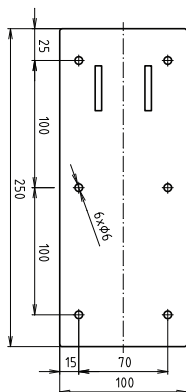

ilustrační foto /
illustration /
Illustr

brzda / brake / Bremse:

Parametry / Features / Eigenschaften

šířka / width / Breite:	100 mm
výška / height / Höhe:	800 mm
hloubka / depth / Tiefe:	766 mm
povrch. úprava / finish / Oberfläche:	komaxit / comaxit / Komaxit
barva / color / Farbe:	bílá / white / weiß
záruka / warranty / Garantie:	2 roky / 2 years / 2 Jahre
brzda / brake / Bremse:	nerez / stainless steel / rostfrei