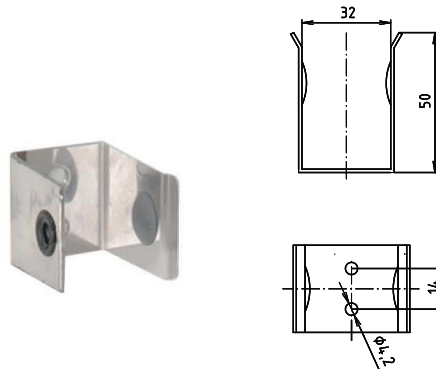

ilustrační foto /
illustration /
Illustr

brzda / brake / Bremse:

Parametry / Features / Eigenschaften

šířka / width / Breite:	100 mm
výška / height / Höhe:	800 mm
hloubka / depth / Tiefe:	766 mm
povrch. úprava / finish / Oberfläche:	komaxit / comaxit / Komaxit
barva / color / Farbe:	bílá / white / weiß
záruka / warranty / Garantie:	2 roky / 2 years / 2 Jahre
brzda / brake / Bremse:	nerez / stainless steel / rostfrei