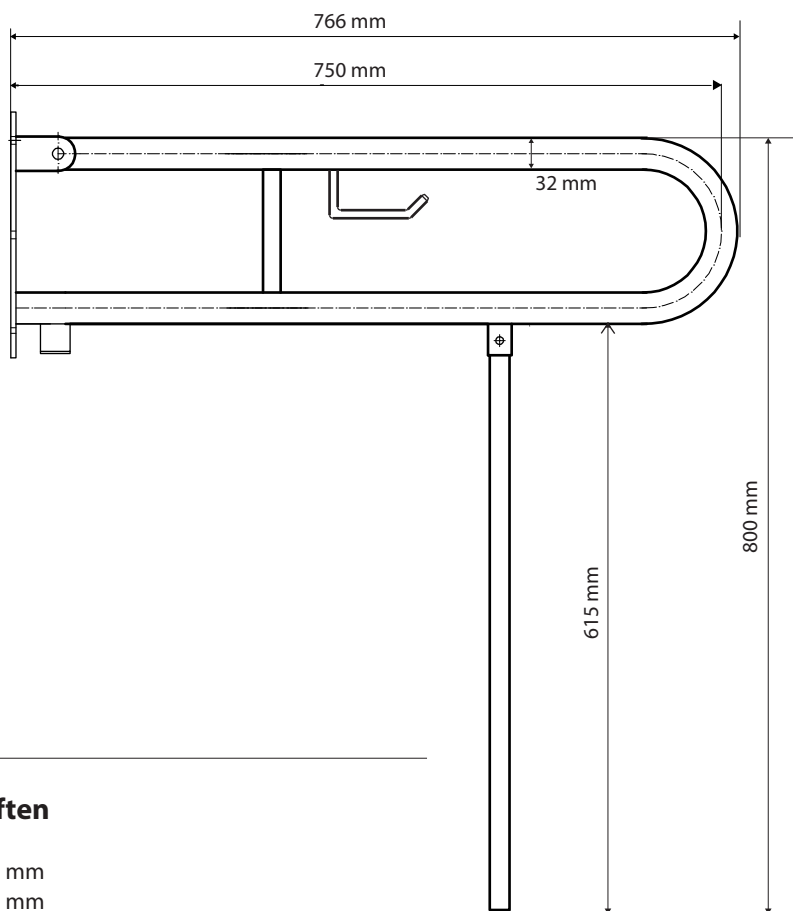

ilustrační foto /
illustration /
Illustr

brzda / brake / Bremse:

Parametry / Features / Eigenschaften

šířka / width / Breite:	100 mm
výška / height / Höhe:	800 mm
hloubka / depth / Tiefe:	766 mm
povrch. úprava / finish / Oberfläche:	komaxit / comaxit / Komaxit
barva / color / Farbe:	bílá / white / weiß
záruka / warranty / Garantie:	2 roky / 2 years / 2 Jahre
brzda / brake / Bremse:	nerez / stainless steel / rostfrei