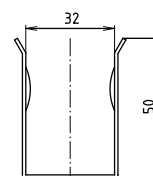

brzda / brake / Bremse:

Parametry / Features / Eigenschaften

šířka / width / Breite:	100 mm
výška / height / Höhe:	250 mm
hloubka / depth / Tiefe:	866 mm
nosnost / load capacity / Ladekapazität:	120 kg
materiál / material / Material:	Fe
povrch. úprava / finish / Oberfläche:	komaxit / comaxit / Komaxit
barva / color / Farbe:	bílá / white / weiß
brzda / brake / Bremse:	nerez / stainless steel / rostfrei
záruka / warranty / Garantie:	2 roky / 2 years / 2 Jahre