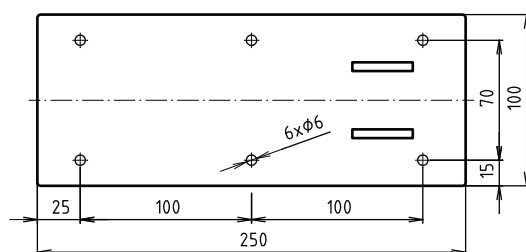

brzda / brake / Bremse:

Parametry / Features / Eigenschaften

šířka / width / Breite:	100 mm
výška / height / Höhe:	250 mm
hloubka / depth / Tiefe:	866 mm
nosnost / load capacity / Ladekapazität:	120 kg
materiál / material / Material:	Fe
povrch. úprava / finish / Oberfläche:	komaxit / comaxit / Komaxit
barva / color / Farbe:	bílá / white / weiß
brzda / brake / Bremse:	nerez / stainless steel / rostfrei
záruka / warranty / Garantie:	2 roky / 2 years / 2 Jahre