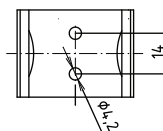

brzda / brake / Bremse:

Parametry / Features / Eigenschaften

šířka / width / Breite:	100 mm
výška / height / Höhe:	250 mm
hloubka / depth / Tiefe:	866 mm
nosnost / load capacity / Ladekapazität:	120 kg
materiál / material / Material:	Fe
povrch. úprava / finish / Oberfläche:	komaxit / comaxit / Komaxit
barva / color / Farbe:	bílá / white / weiß
brzda / brake / Bremse:	nerez / stainless steel / rostfrei
záruka / warranty / Garantie:	2 roky / 2 years / 2 Jahre