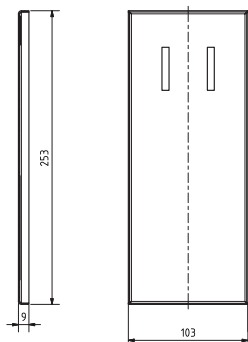

## Parametry / Features / Eigenschaften

šířka / width / Breite:	100 mm
výška / height / Höhe:	800 mm
hloubka / depth / Tiefe:	616 mm
materiál / material / Material:	nerez / stainless steel / rostfrei
povrch. úprava / finish / Oberfläche:	brus / brush / gebürstet
záruka / warranty / Garantie:	2 roky / 2 years / 2 Jahre
brzda / brake / Bremse:	nerez / stainless steel / rostfrei