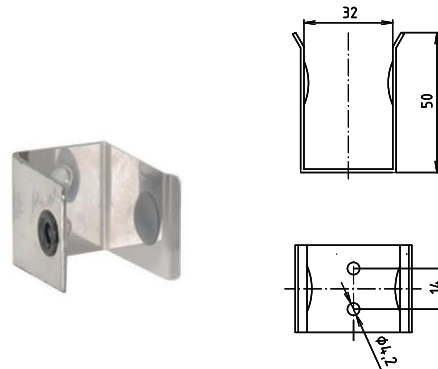

ilustrační foto /  
illustration /  
Illustr

brzda / brake / Bremse:

## Parametry / Features / Eigenschaften

šířka / width / Breite:	100 mm
výška / height / Höhe:	800 mm
hloubka / depth / Tiefe:	616 mm
materiál / material / Material:	nerez / stainless steel / rostfrei
povrch. úprava / finish / Oberfläche:	brus / brush / gebürstet
záruka / warranty / Garantie:	2 roky / 2 years / 2 Jahre
brzda / brake / Bremse:	nerez / stainless steel / rostfrei