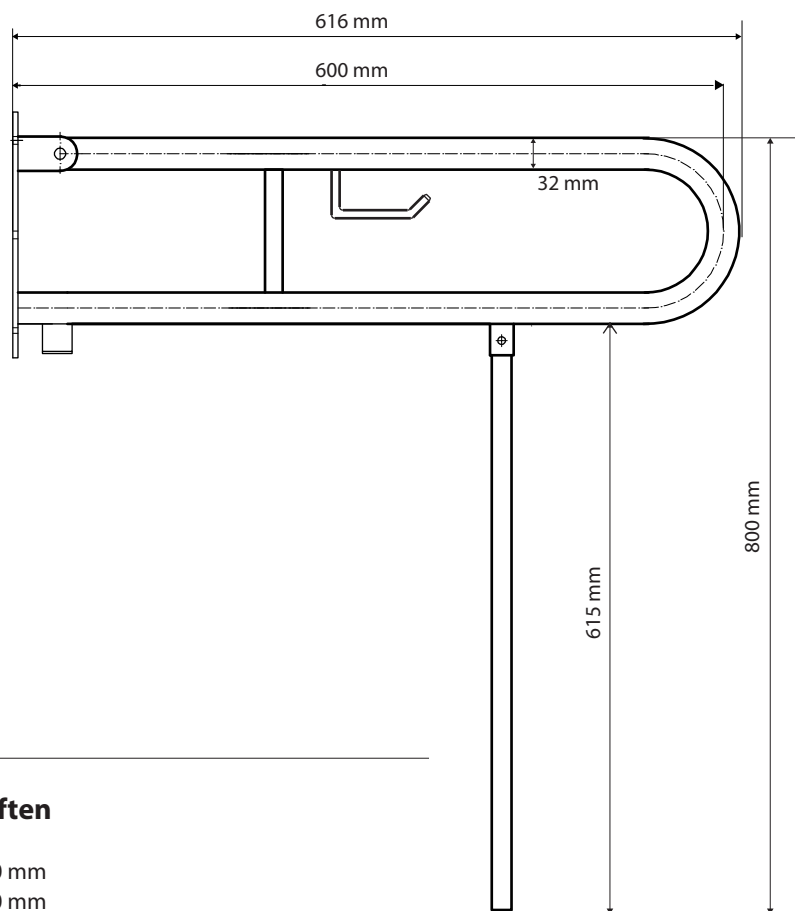

ilustrační foto /  
illustration /  
Illustr

brzda / brake / Bremse:

## Parametry / Features / Eigenschaften

šířka / width / Breite:	100 mm
výška / height / Höhe:	800 mm
hloubka / depth / Tiefe:	616 mm
materiál / material / Material:	nerez / stainless steel / rostfrei
povrch. úprava / finish / Oberfläche:	brus / brush / gebürstet
záruka / warranty / Garantie:	2 roky / 2 years / 2 Jahre
brzda / brake / Bremse:	nerez / stainless steel / rostfrei