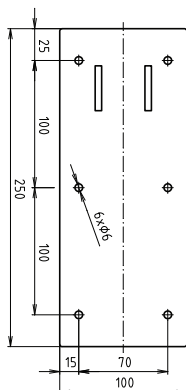

ilustrační foto /  
illustration /  
Illustr

brzda / brake / Bremse:

## Parametry / Features / Eigenschaften

šířka / width / Breite:	100 mm
výška / height / Höhe:	800 mm
hloubka / depth / Tiefe:	616 mm
materiál / material / Material:	nerez / stainless steel / rostfrei
povrch. úprava / finish / Oberfläche:	brus / brush / gebürstet
záruka / warranty / Garantie:	2 roky / 2 years / 2 Jahre
brzda / brake / Bremse:	nerez / stainless steel / rostfrei