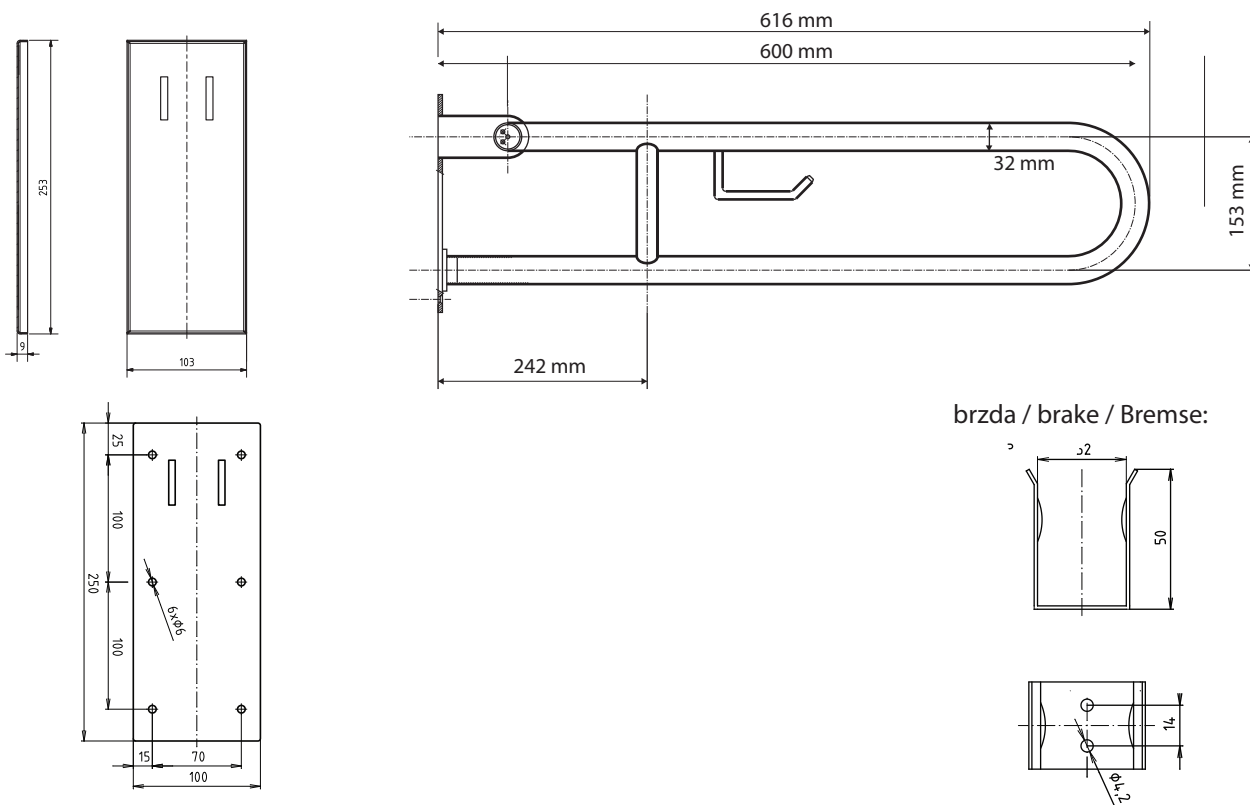

ilustrační foto /  
illustration /  
Illustration :

brzda / brake / Bremse:

## Parametry / Features / Eigenschaften

šířka / width / Breite:	100 mm
výška / height / Höhe:	250 mm
hloubka / depth / Tiefe:	616 mm
materiál / material / Material:	Fe
povrch. úprava / finish / Oberfläche:	komaxit / comaxit / Komaxit
barva / color / Farbe:	bílá / white / weiß
záruka / warranty / Garantie:	2 roky / 2 years / 2 Jahre