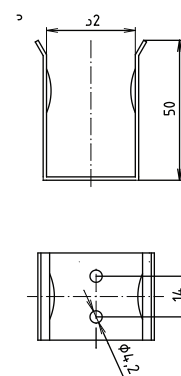

ilustrační foto /  
illustration /  
Illustration :

brzda / brake / Bremse:

## Parametry / Features / Eigenschaften

šířka / width / Breite:	100 mm
výška / height / Höhe:	250 mm
hloubka / depth / Tiefe:	616 mm
materiál / material / Material:	Fe
povrch. úprava / finish / Oberfläche:	komaxit / comaxit / Komaxit
barva / color / Farbe:	bílá / white / weiß
záruka / warranty / Garantie:	2 roky / 2 years / 2 Jahre