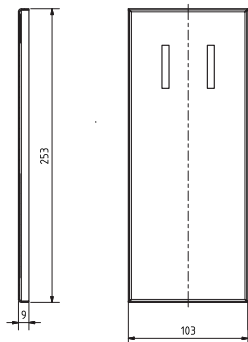

## Parametry / Features / Eigenschaften

šířka / width / Breite:	100 mm
výška / height / Höhe:	800 mm
hloubka / depth / Tiefe:	829 mm
materiál / material / Material:	nerez / stainless steel / rostfrei
povrch. úprava / finish / Oberfläche:	lesk / polished / poliert
záruka / warranty / Garantie:	2 roky / 2 years / 2 Jahre
brzda / brake / Bremse:	nerez / stainless steel / rostfrei