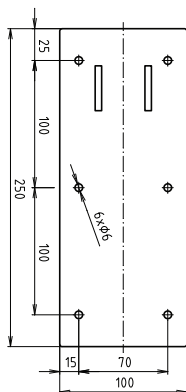

ilustrační foto /  
illustration /  
Illustr

brzda / brake / Bremse:

## Parametry / Features / Eigenschaften

šířka / width / Breite:	100 mm
výška / height / Höhe:	800 mm
hloubka / depth / Tiefe:	829 mm
materiál / material / Material:	nerez / stainless steel / rostfrei
povrch. úprava / finish / Oberfläche:	lesk / polished / poliert
záruka / warranty / Garantie:	2 roky / 2 years / 2 Jahre
brzda / brake / Bremse:	nerez / stainless steel / rostfrei