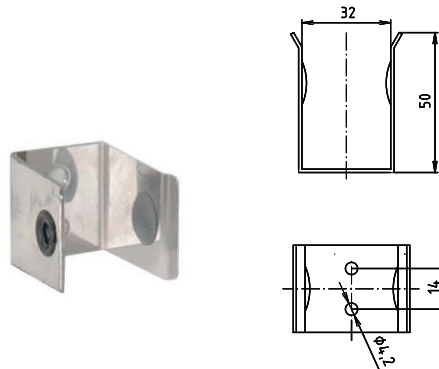

ilustrační foto /  
illustration /  
Illustr

brzda / brake / Bremse:

## Parametry / Features / Eigenschaften

šířka / width / Breite:	100 mm
výška / height / Höhe:	800 mm
hloubka / depth / Tiefe:	829 mm
materiál / material / Material:	nerez / stainless steel / rostfrei
povrch. úprava / finish / Oberfläche:	lesk / polished / poliert
záruka / warranty / Garantie:	2 roky / 2 years / 2 Jahre
brzda / brake / Bremse:	nerez / stainless steel / rostfrei