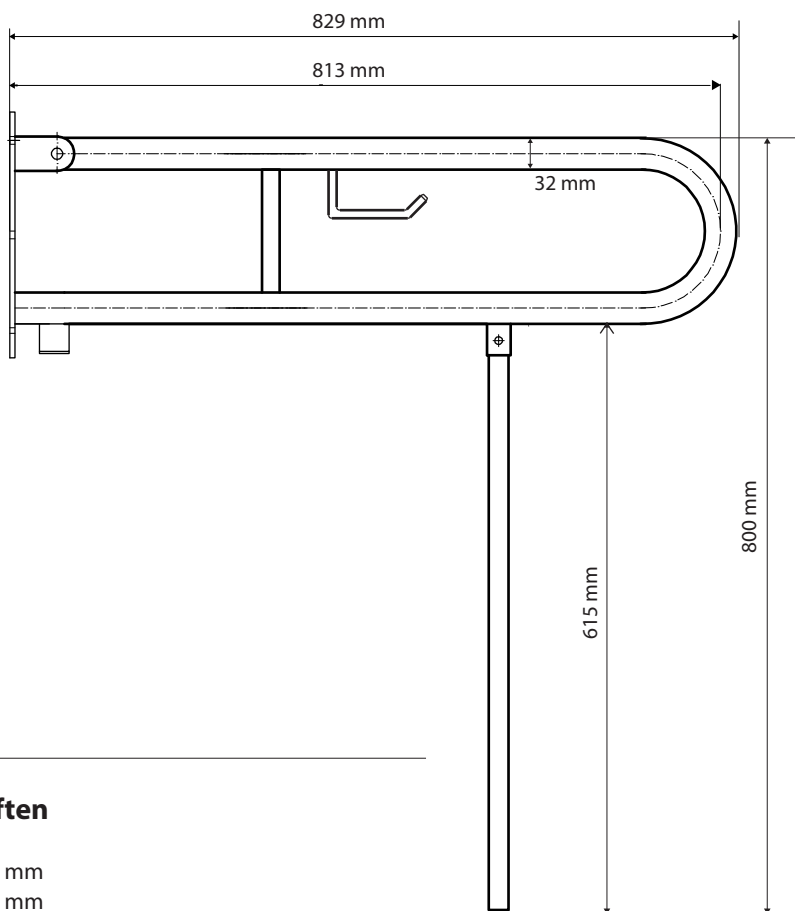

ilustrační foto /  
illustration /  
Illustr

brzda / brake / Bremse:

## Parametry / Features / Eigenschaften

šířka / width / Breite:	100 mm
výška / height / Höhe:	800 mm
hloubka / depth / Tiefe:	829 mm
materiál / material / Material:	nerez / stainless steel / rostfrei
povrch. úprava / finish / Oberfläche:	lesk / polished / poliert
záruka / warranty / Garantie:	2 roky / 2 years / 2 Jahre
brzda / brake / Bremse:	nerez / stainless steel / rostfrei