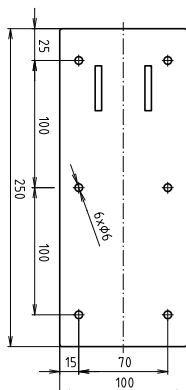

ilustrační foto /  
illustration /  
Illustr

brzda / brake / Bremse:

## Parametry / Features / Eigenschaften

|                                       |                                    |
|---------------------------------------|------------------------------------|
| šířka / width / Breite:               | 100 mm                             |
| výška / height / Höhe:                | 800 mm                             |
| hloubka / depth / Tiefe:              | 829 mm                             |
| materiál / material / Material:       | nerez / stainless steel / rostfrei |
| povrch. úprava / finish / Oberfläche: | brus / brush / gebürstet           |
| záruka / warranty / Garantie:         | 2 roky / 2 years / 2 Jahre         |
| brzda / brake / Bremse:               | nerez / stainless steel / rostfrei |