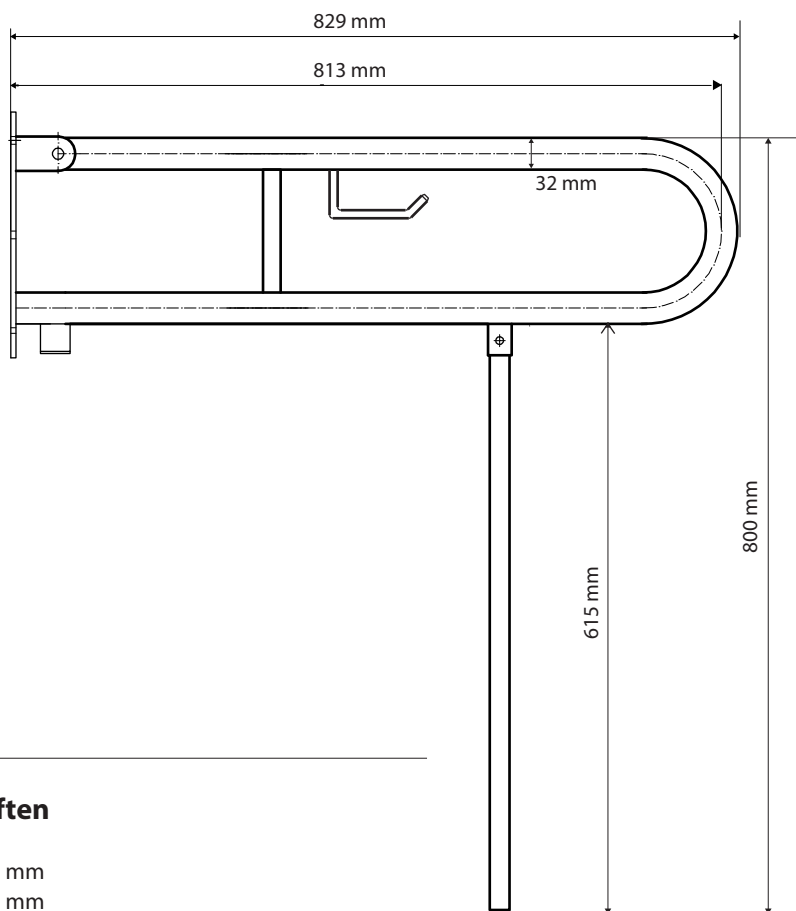

ilustrační foto /  
illustration /  
Illustr

brzda / brake / Bremse:

## Parametry / Features / Eigenschaften

|                                       |                                    |
|---------------------------------------|------------------------------------|
| šířka / width / Breite:               | 100 mm                             |
| výška / height / Höhe:                | 800 mm                             |
| hloubka / depth / Tiefe:              | 829 mm                             |
| materiál / material / Material:       | nerez / stainless steel / rostfrei |
| povrch. úprava / finish / Oberfläche: | brus / brush / gebürstet           |
| záruka / warranty / Garantie:         | 2 roky / 2 years / 2 Jahre         |
| brzda / brake / Bremse:               | nerez / stainless steel / rostfrei |