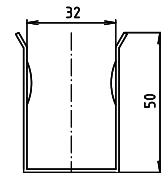

ilustrační foto /  
illustration /  
Illustr

brzda / brake / Bremse:

## Parametry / Features / Eigenschaften

|                                       |                                    |
|---------------------------------------|------------------------------------|
| šířka / width / Breite:               | 100 mm                             |
| výška / height / Höhe:                | 800 mm                             |
| hloubka / depth / Tiefe:              | 829 mm                             |
| materiál / material / Material:       | nerez / stainless steel / rostfrei |
| povrch. úprava / finish / Oberfläche: | brus / brush / gebürstet           |
| záruka / warranty / Garantie:         | 2 roky / 2 years / 2 Jahre         |
| brzda / brake / Bremse:               | nerez / stainless steel / rostfrei |