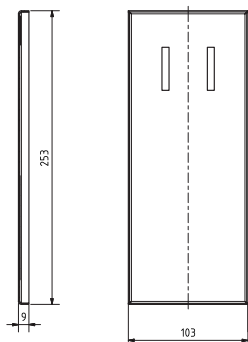

## Parametry / Features / Eigenschaften

|                                       |                                    |
|---------------------------------------|------------------------------------|
| šířka / width / Breite:               | 100 mm                             |
| výška / height / Höhe:                | 800 mm                             |
| hloubka / depth / Tiefe:              | 829 mm                             |
| materiál / material / Material:       | nerez / stainless steel / rostfrei |
| povrch. úprava / finish / Oberfläche: | brus / brush / gebürstet           |
| záruka / warranty / Garantie:         | 2 roky / 2 years / 2 Jahre         |
| brzda / brake / Bremse:               | nerez / stainless steel / rostfrei |