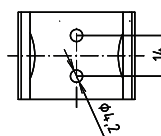

## Parametry / Features / Eigenschaften

|                                       |                                    |
|---------------------------------------|------------------------------------|
| šířka / width / Breite:               | 100 mm                             |
| výška / height / Höhe:                | 800 mm                             |
| hloubka / depth / Tiefe:              | 829 mm                             |
| materiál / material / Material:       | nerez / stainless steel / rostfrei |
| povrch. úprava / finish / Oberfläche: | brus / brush / gebürstet           |
| záruka / warranty / Garantie:         | 2 roky / 2 years / 2 Jahre         |
| brzda / brake / Bremse:               | nerez / stainless steel / rostfrei |