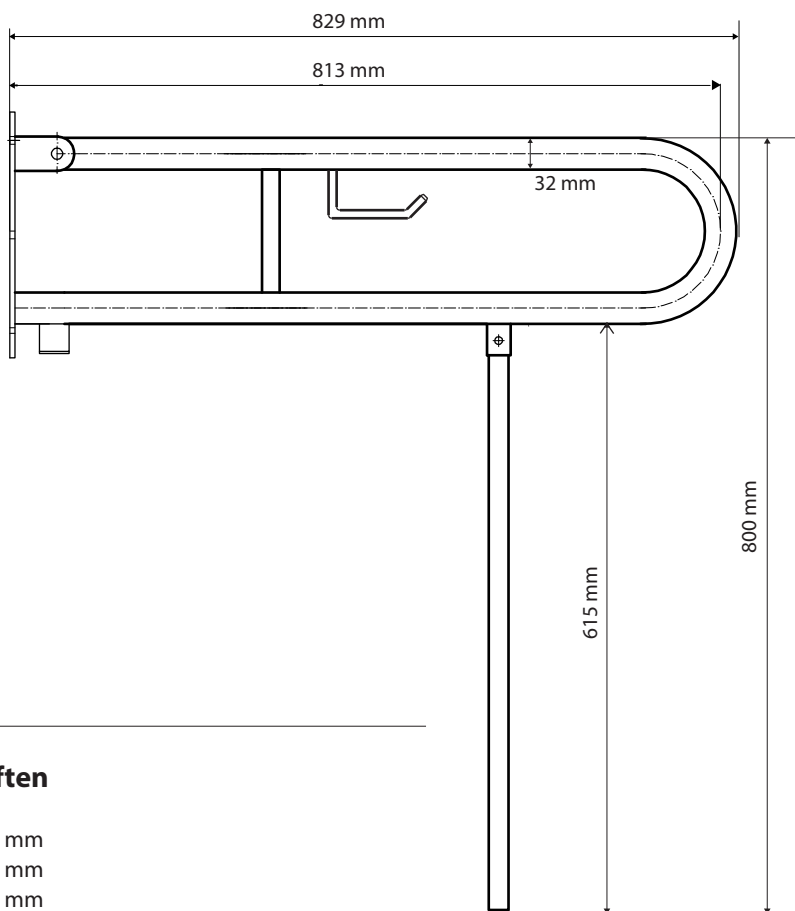

ilustrační foto /
illustration /
Illustr

brzda / brake / Bremse:

Parametry / Features / Eigenschaften

šířka / width / Breite:	100 mm
výška / height / Höhe:	800 mm
hloubka / depth / Tiefe:	829 mm
materiál / material / Material:	Fe
povrch. úprava / finish / Oberfläche:	komaxit / comaxit / Komaxit
barva / color / Farbe:	bílá / white / weiß
záruka / warranty / Garantie:	2 roky / 2 years / 2 Jahre
brzda / brake / Bremse:	nerez / stainless steel / rostfrei