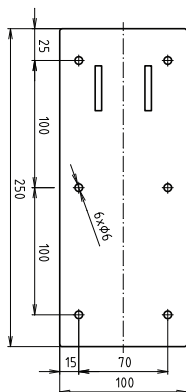

ilustrační foto /
illustration /
Illustr

brzda / brake / Bremse:

Parametry / Features / Eigenschaften

šířka / width / Breite:	100 mm
výška / height / Höhe:	800 mm
hloubka / depth / Tiefe:	829 mm
materiál / material / Material:	Fe
povrch. úprava / finish / Oberfläche:	komaxit / comaxit / Komaxit
barva / color / Farbe:	bílá / white / weiß
záruka / warranty / Garantie:	2 roky / 2 years / 2 Jahre
brzda / brake / Bremse:	nerez / stainless steel / rostfrei