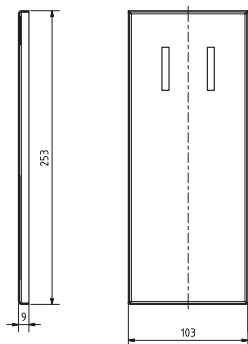

ilustrační foto /
illustration /
Illustr

brzda / brake / Bremse:

Parametry / Features / Eigenschaften

šířka / width / Breite:	100 mm
výška / height / Höhe:	800 mm
hloubka / depth / Tiefe:	829 mm
materiál / material / Material:	Fe
povrch. úprava / finish / Oberfläche:	komaxit / comaxit / Komaxit
barva / color / Farbe:	bílá / white / weiß
záruka / warranty / Garantie:	2 roky / 2 years / 2 Jahre
brzda / brake / Bremse:	nerez / stainless steel / rostfrei