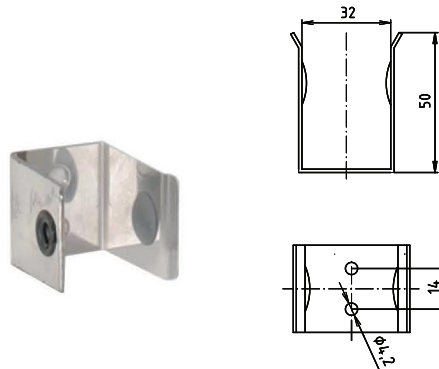

ilustrační foto /
illustration /
Illustr

brzda / brake / Bremse:

Parametry / Features / Eigenschaften

šířka / width / Breite:	100 mm
výška / height / Höhe:	800 mm
hloubka / depth / Tiefe:	829 mm
materiál / material / Material:	Fe
povrch. úprava / finish / Oberfläche:	komaxit / comaxit / Komaxit
barva / color / Farbe:	bílá / white / weiß
záruka / warranty / Garantie:	2 roky / 2 years / 2 Jahre
brzda / brake / Bremse:	nerez / stainless steel / rostfrei