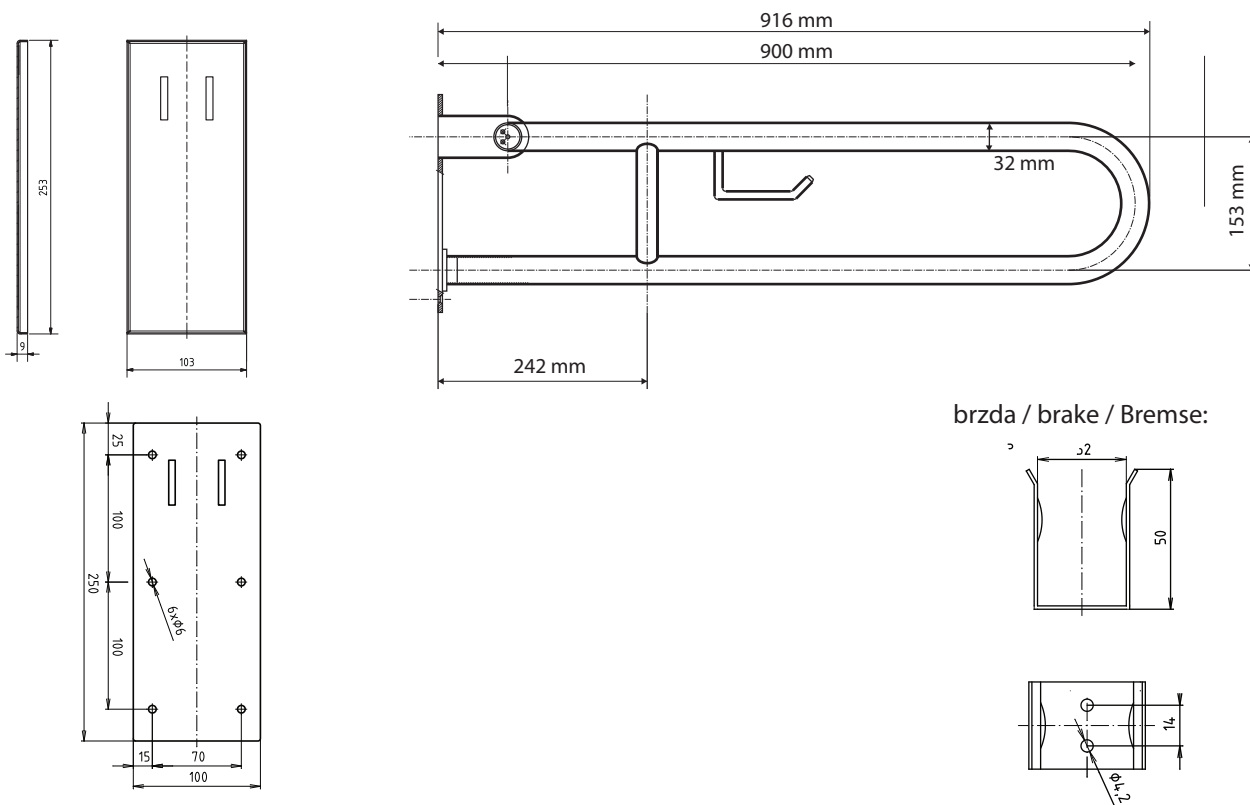

ilustrační foto /
illustration /
Illustration :

Parametry / Features / Eigenschaften

šířka / width / Breite:	100 mm
výška / height / Höhe:	250 mm
hloubka / depth / Tiefe:	916 mm
materiál / material / Material:	nerez / stainless steel / rostfrei
povrch. úprava / finish / Oberfläche:	lesk / polished / poliert
záruka / warranty / Garantie:	6 let / 6 years / 6 Jahre