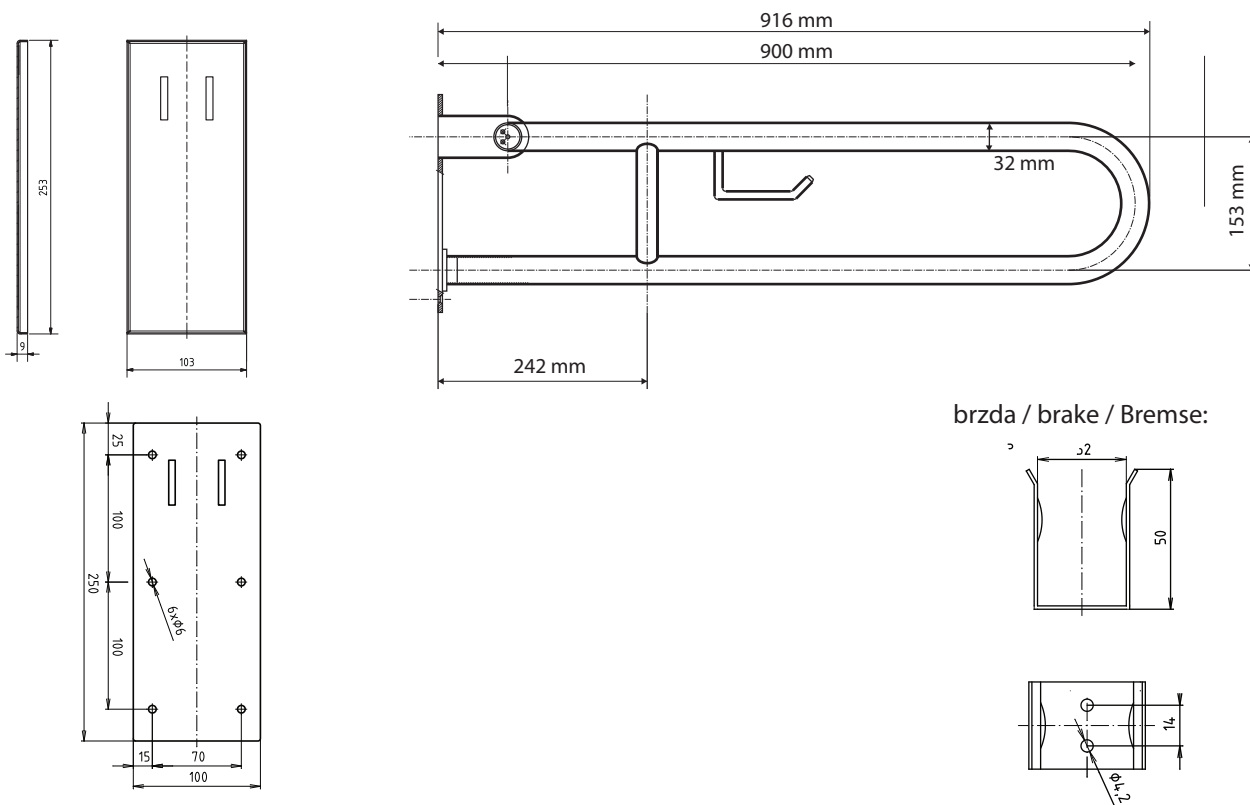

ilustrační foto /
illustration /
Illustration :

Parametry / Features / Eigenschaften

šířka / width / Breite:	100 mm
výška / height / Höhe:	250 mm
hloubka / depth / Tiefe:	916 mm
materiál / material / Material:	nerez / stainless steel / rostfrei
povrch. úprava / finish / Oberfläche:	brus / brush / gebürstet
záruka / warranty / Garantie:	6 let / 6 years / 6 Jahre