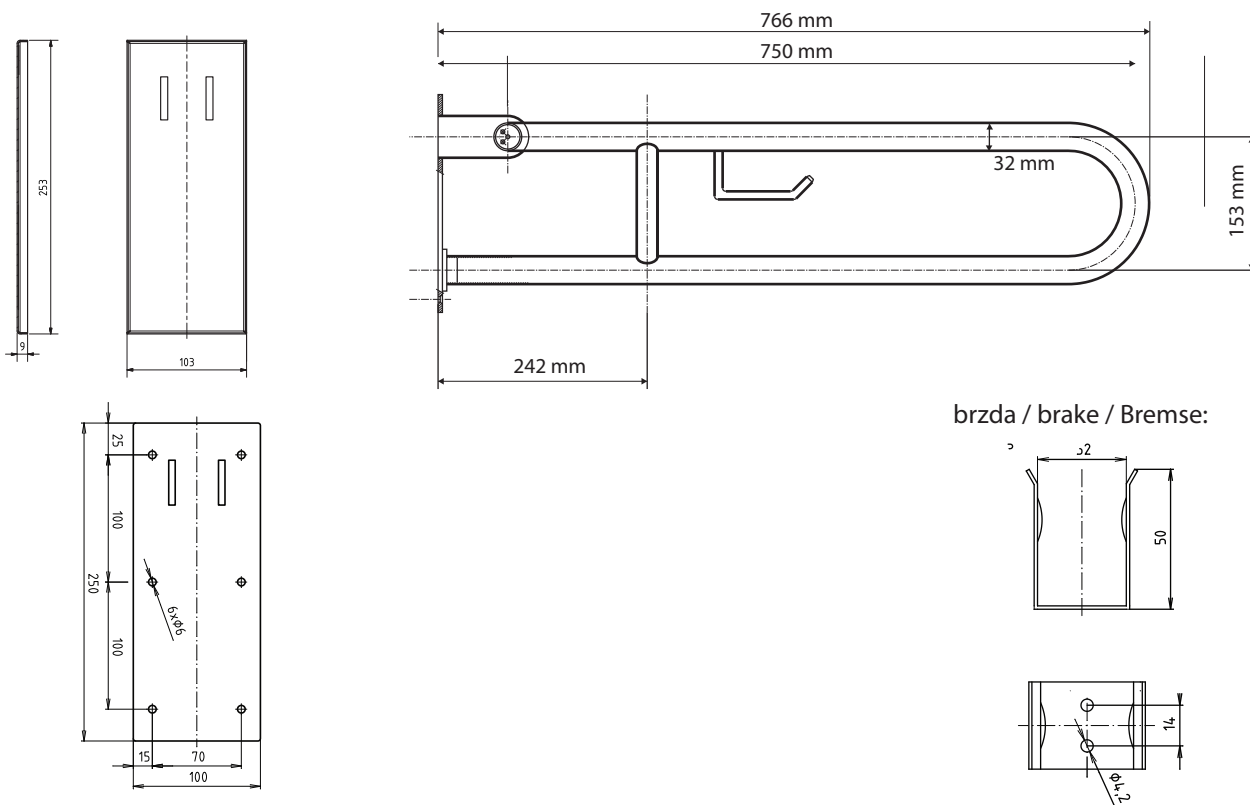

ilustrační foto /
illustration /
Illustration :

brzda / brake / Bremse:

Parametry / Features / Eigenschaften

šířka / width / Breite:	100 mm
výška / height / Höhe:	250 mm
hloubka / depth / Tiefe:	766 mm
materiál / material / Material:	nerez / stainless steel / rostfrei
povrch. úprava / finish / Oberfläche:	brus / brush / gebürstet
záruka / warranty / Garantie:	6 let / 6 years / 6 Jahre