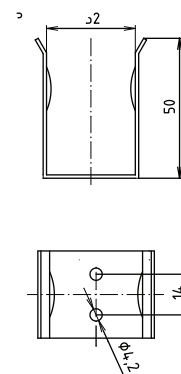

ilustrační foto /
illustration /
Illustration :

brzda / brake / Bremse:

Parametry / Features / Eigenschaften

šířka / width / Breite:	100 mm
výška / height / Höhe:	250 mm
hloubka / depth / Tiefe:	766 mm
materiál / material / Material:	nerez / stainless steel / rostfrei
povrch. úprava / finish / Oberfläche:	brus / brush / gebürstet
záruka / warranty / Garantie:	6 let / 6 years / 6 Jahre